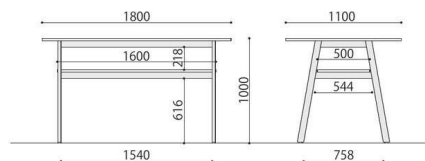

ワークテーブル	棚	天板仕様	価格(税抜)	サイズ(mm)	梱包才数	梱包重量
ASO-WH1811B	棚付き	ABS	203,000円	W1800×D1100×H1000	▲15.7才	66.6kg

仕様 / 天板: 抗ウイルスメラミン化粧板 (t22mm) フラッシュ加工 抗ウイルスABSエッジ (SGRIは通常ABS) 天板裏: 抗ウイルスパッカー 脚: スチール粉体塗装 (ブラック) 入数: 1 (4個口)

ASO-WH1811