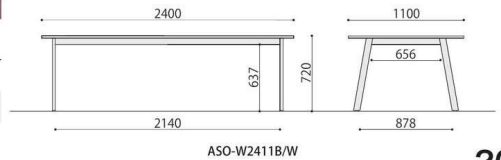

ワークテーブル

レイアウトが容易で、使い勝手が良い
奥行 1100mmの天板サイズを採用しました。

■ SOCIA シリーズ天板カラーサンプル

ASO-W1111B (BR)

ASO-W1111W (NA)

ASO-W1111W (WH)

ワークテーブル	棚	天板仕様	価格(税抜)	サイズ(mm)	梱包才数	梱包重量
ASO-W1111B	棚無し	ABS	114,000円	W1100×D1100×H720	12.5才	38.8kg
ASO-W1111W	棚無し	ABS	114,000円	W1100×D1100×H720	12.5才	38.8kg

仕様 / 天板: 抗ウイルスメラミン化粧板 (t22mm) フラッシュ加工 抗ウイルスABSエッジ (SGRは通常ABS) 天板裏: 抗ウイルスパッカー
脚: スチール 粉体塗装 (B・ブラック、W・ホワイト) 入数: 1 (3個口)

ASO-W1111B/W

ASO-W1811B (SGR)

ASO-W1811W (BR)

ASO-W1811W (NA)

ワークテーブル	棚	天板仕様	価格(税抜)	サイズ(mm)	梱包才数	梱包重量
ASO-W1811B	棚無し	ABS	147,000円	W1800×D1100×H720	14.3才	49.9kg
ASO-W1811W	棚無し	ABS	147,000円	W1800×D1100×H720	14.3才	49.9kg

仕様 / 天板: 抗ウイルスメラミン化粧板 (t22mm) フラッシュ加工 抗ウイルスABSエッジ (SGRは通常ABS) 天板裏: 抗ウイルスパッカー
脚: スチール 粉体塗装 (B・ブラック、W・ホワイト) 入数: 1 (3個口)

ASO-W1811B/W

ASO-W2411B (MAK)

ASO-W2411W (NA)

ASO-W2411W (WH)

ワークテーブル	棚	天板仕様	価格(税抜)	サイズ(mm)	梱包才数	梱包重量
ASO-W2411B	棚無し	ABS	170,000円	W2400×D1100×H720	12.9才	62.3kg
ASO-W2411W	棚無し	ABS	170,000円	W2400×D1100×H720	12.9才	62.3kg

仕様 / 天板: 抗ウイルスメラミン化粧板 (t22mm) フラッシュ加工 抗ウイルスABSエッジ (SGRは通常ABS) 天板裏: 抗ウイルスパッカー
脚: スチール 粉体塗装 (B・ブラック、W・ホワイト) 入数: 1 (4個口)

ASO-W2411B/W

SOCIA

チェア

デスク・収納

パーティション

テーブル

レセプション