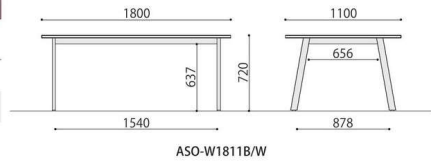

ワークテーブル

レイアウトが容易で、使い勝手が良い
奥行 1100mmの天板サイズを採用しました。

■ SOCIA シリーズ天板カラーサンプル

ASO-W1111B (BR)

ASO-W1111W (NA)

ASO-W1111W (WH)

ワークテーブル	棚	天板仕様	価格(税抜)	サイズ(mm)	梱包才数	梱包重量
ASO-W1111B	棚無し	ABS	114,000円	W1100×D1100×H720	12.5才	38.8kg
ASO-W1111W	棚無し	ABS	114,000円	W1100×D1100×H720	12.5才	38.8kg

仕様 / 天板: 抗ウイルスメラミン化粧板 (t22mm) フラッシュ加工 抗ウイルスABSエッジ (SGRは通常ABS) 天板裏: 抗ウイルスパッカー
脚: スチール 粉体塗装 (B・ブラック、W・ホワイト) 入数: 1 (3個口)

ASO-W1111B/W

ASO-W1811B (SGR)

ASO-W1811W (BR)

ASO-W1811W (NA)

ワークテーブル	棚	天板仕様	価格(税抜)	サイズ(mm)	梱包才数	梱包重量
ASO-W1811B	棚無し	ABS	147,000円	W1800×D1100×H720	14.3才	49.9kg
ASO-W1811W	棚無し	ABS	147,000円	W1800×D1100×H720	14.3才	49.9kg

仕様 / 天板: 抗ウイルスメラミン化粧板 (t22mm) フラッシュ加工 抗ウイルスABSエッジ (SGRは通常ABS) 天板裏: 抗ウイルスパッカー
脚: スチール 粉体塗装 (B・ブラック、W・ホワイト) 入数: 1 (3個口)

ASO-W1811B/W

ASO-W2411B (MAK)

ASO-W2411W (NA)

ASO-W2411W (WH)

ワークテーブル	棚	天板仕様	価格(税抜)	サイズ(mm)	梱包才数	梱包重量
ASO-W2411B	棚無し	ABS	170,000円	W2400×D1100×H720	12.9才	62.3kg
ASO-W2411W	棚無し	ABS	170,000円	W2400×D1100×H720	12.9才	62.3kg

仕様 / 天板: 抗ウイルスメラミン化粧板 (t22mm) フラッシュ加工 抗ウイルスABSエッジ (SGRは通常ABS) 天板裏: 抗ウイルスパッカー
脚: スチール 粉体塗装 (B・ブラック、W・ホワイト) 入数: 1 (4個口)

ASO-W2411B/W

SOCIA

チェア

デスク・収納

パーティション

テーブル

レセプション