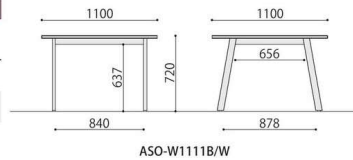

ワークテーブル

レイアウトが容易で、使い勝手が良い
奥行 1100mmの天板サイズを採用しました。

■ SOCIA シリーズ天板カラーサンプル

ASO-W1111B (BR)

ASO-W1111W (NA)

ASO-W1111W (WH)

ワークテーブル	棚	天板仕様	価格(税抜)	サイズ(mm)	梱包才数	梱包重量
ASO-W1111B	棚無し	ABS	114,000円	W1100×D1100×H720	12.5才	38.8kg
ASO-W1111W	棚無し	ABS	114,000円	W1100×D1100×H720	12.5才	38.8kg

仕様 / 天板: 抗ウイルスメラミン化粧板 (t22mm) フラッシュ加工 抗ウイルスABSエッジ (SGRは通常ABS) 天板裏: 抗ウイルスパッカー
脚: スチール 粉体塗装 (B・ブラック、W・ホワイト) 入数: 1 (3個口)

ASO-W1111B/W

ASO-W1811B (SGR)

ASO-W1811W (BR)

ASO-W1811W (NA)

ワークテーブル	棚	天板仕様	価格(税抜)	サイズ(mm)	梱包才数	梱包重量
ASO-W1811B	棚無し	ABS	147,000円	W1800×D1100×H720	14.3才	49.9kg
ASO-W1811W	棚無し	ABS	147,000円	W1800×D1100×H720	14.3才	49.9kg

仕様 / 天板: 抗ウイルスメラミン化粧板 (t22mm) フラッシュ加工 抗ウイルスABSエッジ (SGRは通常ABS) 天板裏: 抗ウイルスパッカー
脚: スチール 粉体塗装 (B・ブラック、W・ホワイト) 入数: 1 (3個口)

ASO-W1811B/W

ASO-W2411B (MAK)

ASO-W2411W (NA)

ASO-W2411W (WH)

ワークテーブル	棚	天板仕様	価格(税抜)	サイズ(mm)	梱包才数	梱包重量
ASO-W2411B	棚無し	ABS	170,000円	W2400×D1100×H720	12.9才	62.3kg
ASO-W2411W	棚無し	ABS	170,000円	W2400×D1100×H720	12.9才	62.3kg

仕様 / 天板: 抗ウイルスメラミン化粧板 (t22mm) フラッシュ加工 抗ウイルスABSエッジ (SGRは通常ABS) 天板裏: 抗ウイルスパッカー
脚: スチール 粉体塗装 (B・ブラック、W・ホワイト) 入数: 1 (4個口)

ASO-W2411B/W

SOCIA

チェア

デスク・収納

パーティション

テーブル

レセプション