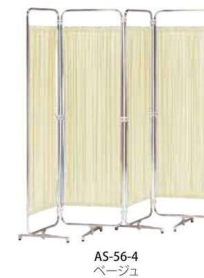

スクリーン衝立

■カラーサンプル

アジャスター脚 ※ベージュ、ブルー、ピンク、グリーンの4色からお選びいただけます。

NEW 組立

スクリーン衝立 (一本立)	価格(税抜)	サイズ(mm)	梱包才数	梱包重量
AS-180	44,700円	W1800×D370×H1530	1.0才	7kg
AS-150	40,000円	W1500×D370×H1530	0.9才	6.5kg
AS-120	34,700円	W1200×D370×H1530	0.7才	6kg
AS-90	28,900円	W900×D370×H1530	0.7才	5kg

仕様/フレーム: スチールパイプクロームメッキ 入数: 1 ●防炎加工布タイプもあります ●アジャスター仕様

NEW 完成

スクリーン衝立 折畳み (二ツ折)	価格(税抜)	サイズ(mm)	梱包才数	梱包重量
AS-66-2	40,200円	W450×D370×H1800×2枚	3.0才	7.5kg
AS-56-2	37,000円	W450×D370×H1530×2枚	2.5才	6.5kg
AS-46-2	33,000円	W450×D370×H1260×2枚	2.1才	5kg

仕様/フレーム: スチールパイプクロームメッキ 入数: 1 ●防炎加工布タイプもあります ●アジャスター仕様

NEW 完成

スクリーン衝立 折畳み (三ツ折)	価格(税抜)	サイズ(mm)	梱包才数	梱包重量
AS-66-3	55,800円	W450×D370×H1800×3枚	3.0才	10kg
AS-56-3	51,600円	W450×D370×H1530×3枚	2.7才	9kg
AS-46-3	45,900円	W450×D370×H1260×3枚	2.1才	7kg

仕様/フレーム: スチールパイプクロームメッキ 入数: 1 ●防炎加工布タイプもあります ●アジャスター仕様

NEW 完成

スクリーン衝立 折畳み (四ツ折)	価格(税抜)	サイズ(mm)	梱包才数	梱包重量
AS-66-4	69,800円	W450×D370×H1800×4枚	4.0才	13kg
AS-56-4	68,000円	W450×D370×H1530×4枚	3.5才	11kg
AS-46-4	59,600円	W450×D370×H1260×4枚	2.8才	9kg