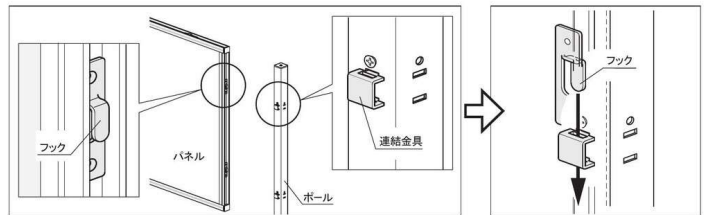

### 取付説明

支柱の組付金具にパネル側のフックを落とし込むことで連結が可能。

両面有孔ボード展示パネル	価格(税抜)	サイズ(mm)	梱包才数	梱包重量
TEY-1809	84,900円	W940×D30×H1815	^2.6才	15kg
TEY-1209	74,200円	W940×D30×H1215	1.7才	10.5kg

仕様/パネル:LVL合板 有孔加工ポリエステル化粧板 枠フレーム:アルミ 入数:1 ●タテでもヨコでもお使いいただけます。 ●φ5mmで25mmピッチ ●フック3本付

・穴径:φ5mm  
 ・穴ピッチ:25mm