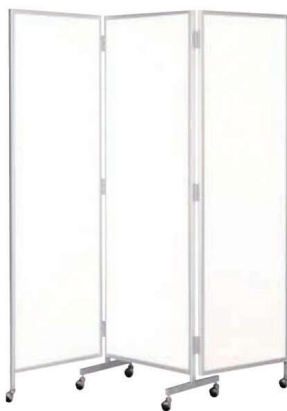

櫛-88(ホワイト)

■ポリ板カラーサンプル

折り畳み例

床面からパネルまでの高さは144mmです。

櫛 (ポリ化粧板タイプ)

櫛-66(ナチュラル)

櫛-66(ウォールナット)

櫛-66(アイボリー)

三折衝立

価格(税抜)

サイズ(mm)

梱包才数

梱包重量

三折衝立	価格(税抜)	サイズ(mm)	梱包才数	梱包重量
櫛-66(ナチュラル/ウォールナット)	170,000円	W1800×D400×H1720	5.3才	25kg
櫛-66(ホワイト)	151,000円	W1800×D400×H1720	5.3才	25kg
櫛-66(アイボリー)	135,000円	W1800×D400×H1720	5.3才	25kg

仕様/パネル部:ポリエステル化粧板 パネル枠:アルミ押出成型品 アルマイト仕上げ 脚:アルミダイカスト 入数:1  
 ●折畳時:W620×D400×H1720 ●別注にてストッパー付に変更可能。

櫛-88(ホワイト)

櫛-88(ナチュラル)

櫛-88(ウォールナット)

三折衝立

価格(税抜)

サイズ(mm)

梱包才数

仕様/パネル部:ポリエステル化粧板 パネル枠:アルミ押出成型品 アルマイト仕上げ 脚:アルミダイカスト 入数:1 ●折畳時:W620×D400×H2000 ●別注にてストッパー付に変更可能。

SOCIA  
 チェア  
 デスク・収納  
 パーティション  
 テーブル  
 レセプション  
 ロビー  
 エクステリア  
 アクセサリー  
 木工  
 福祉  
 幼保  
 レンタル・リース