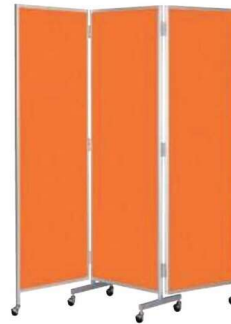

## 防災布張りタイプ

檜-66C(オレンジ)

檜-66C(ブルー)

檜-88CB(グリーン)

檜-88CB(グレー)

檜-66C(グリーン)

檜-66C(ベージュ)

檜-88CB(オレンジ)

檜-88CB(ベージュ)

三ツ折衝立	価格(税抜)	サイズ(mm)	梱包才数	梱包重量
檜-88C	154,000円	W1800×D400×H2000	※6.0才	28.5kg
檜-66C	138,000円	W1800×D400×H1720	5.3才	25kg

仕様 / パネル部:フラッシュ合板 表面布張り / パネル枠:アルミ押出成型品 アルマイト仕上げ 脚:アルミダイカ  
 スト 入数:1 88C折畳時:W620×D400×H2000・66C折畳時:W620×D400×H1720  
 ●別注にてストッパー付に変更可能。