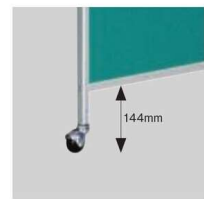

# 檜 (布 / 防災布張りタイプ)

折り畳み例

床面からパネルまでの高さは144mmです。

軽量なアルミフレームで設置、移動が簡単に行えます。  
折りたたみ式で効率よく収納可能。