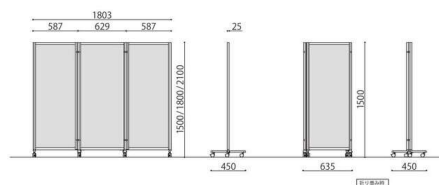

パーティション3連	価格(税抜)	サイズ(mm)	梱包才数	梱包重量
KPV-21-3V	273,000円	W1803×D450×H2100	^7.8才	29kg
KPV-21-3P	234,000円	W1803×D450×H2100	^7.8才	29kg
KPV-21-3P(IV)	192,000円	W1803×D450×H2100	^7.8才	29kg
KPV-21-3F	221,000円	W1803×D450×H2100	^7.8才	29kg
KPV-18-3V	263,000円	W1803×D450×H1800	6.8才	26kg
KPV-18-3P	210,000円	W1803×D450×H1800	6.8才	26kg
KPV-18-3P(IV)	184,000円	W1803×D450×H1800	6.8才	26kg
KPV-18-3F	204,000円	W1803×D450×H1800	6.8才	26kg

仕様/パネル:F/布、P/ポリエステル化粧板、V/抗ウイルスメラミン化粧板 パネル枠:アルミ
脚:スチールメラミン焼付塗装(シルバー) 入数:1 ●折畳時:21/W629×D450×H2100、
18/W629×D450×H1800 ●キャスター:φ50mm ストッパー付

パーティション3連	価格(税抜)	サイズ(mm)	梱包才数	梱包重量
KPV-15-3V	259,000円	W1803×D450×H1500	5.9才	21.9kg
KPV-15-3P	210,000円	W1803×D450×H1500	5.9才	21.9kg
KPV-15-3P(IV)	184,000円	W1803×D450×H1500	5.9才	21.9kg
KPV-15-3F	198,000円	W1803×D450×H1500	5.9才	21.9kg

仕様/パネル:F/布、P/ポリエステル化粧板、V/抗ウイルスメラミン化粧板 パネル枠:アルミ
脚:スチールメラミン焼付塗装(シルバー) 入数:1 ●折畳時:W629×D450×H1500
●キャスター:φ50mm ストッパー付