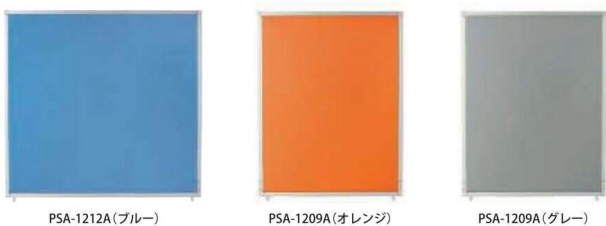

PSAパネル H1800mm

アルミバーティション	価格(税抜)	サイズ(mm)	梱包才数	梱包重量
PSA-1812A	79,000円	W1200×D25×H1800	^3.3才	12.4kg
PSA-1810A	77,000円	W1000×D25×H1800	^3.2才	12.2kg
PSA-1809A	72,000円	W900×D25×H1800	^2.5才	9.6kg

仕様/パネル:ペーパーハニカム 表面布張り・パネル:ペーパーハニカム 表面PVC張り フレーム:アルミ押出成型品 アルマイト仕上げ パネル厚:18mm 入数:1

H1500mm

アルミバーティション	価格(税抜)	サイズ(mm)	梱包才数	梱包重量
PSA-1512A	67,000円	W1200×D25×H1500	^2.7才	10.2kg
PSA-1510A	64,000円	W1000×D25×H1500	2.6才	10kg
PSA-1509A	60,000円	W900×D25×H1500	2.1才	7.9kg
PSA-1507A	57,000円	W700×D25×H1500	2.0才	7.7kg

仕様/パネル:ペーパーハニカム 表面布張り・パネル:ペーパーハニカム 表面PVC張り フレーム:アルミ押出成型品 アルマイト仕上げ パネル厚:18mm 入数:1

H1200mm

アルミバーティション	価格(税抜)	サイズ(mm)	梱包才数	梱包重量
PSA-1212A	59,000円	W1200×D25×H1200	2.2才	8.3kg
PSA-1210A	56,000円	W1000×D25×H1200	2.1才	8.1kg
PSA-1209A	53,000円	W900×D25×H1200	1.7才	6.8kg
PSA-1207A	48,300円	W700×D25×H1200	1.6才	6.6kg

仕様/パネル:ペーパーハニカム 表面布張り・パネル:ペーパーハニカム 表面PVC張り フレーム:アルミ押出成型品 アルマイト仕上げ パネル厚:18mm 入数:1

ポリカーボネイト H1500mm

全面透明パネル	価格(税抜)	サイズ(mm)	梱包才数	梱包重量
PSA-1512F	90,000円	W1200×D25×H1500	^2.7才	10.2kg
PSA-1509F	71,000円	W900×D25×H1500	2.1才	6kg