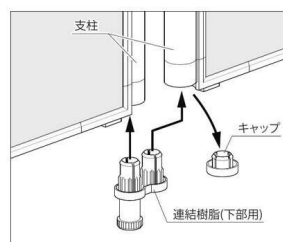

## パネルの工具レス連結

上部用と下部用の連結樹脂セットで簡単に連結できます。

※脚部組み付け時の高さは、アジャスター仕様が+41mm、キャスター仕様が+86mmになります。

SOCIA  
チェア  
デスク・収納  
パーティション  
テーブル  
レセプション  
ロビー  
エクステリア  
アクセサリ  
木工  
福祉  
幼保  
レンタル・リース