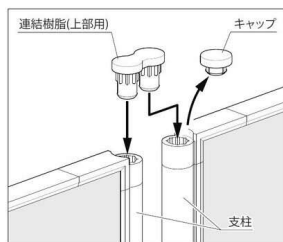

## パネルの工具レス連結

上部用と下部用の連結樹脂セットで簡単に連結できます。

※脚部組み付け時の高さは、アジャスター仕様が+41mm、キャスター仕様が+86mmになります。

SOCIA  
チェア  
デスク・収納  
パーティション  
テーブル  
レセプション  
ロビー  
エクステリア  
アクセサリ  
木工  
福祉  
幼保  
レンタル・リース