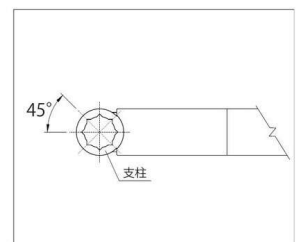

## パネルの工具レス連結

上部用と下部用の連結樹脂セットで簡単に連結できます。

※脚部組み付け時の高さは、アジャスター仕様が+41mm、キャスター仕様が+86mmになります。

SOCIA  
チェア  
デスク・収納  
パーティション  
テーブル  
レセプション  
ロビー  
エクステリア  
アクセサリ  
木工  
福祉  
幼保  
レンタル・リース