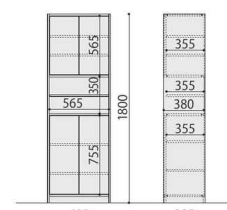

SDP-1800

SOCIA
チェア
デスク・収納
パーティション
テーブル
レセプション
ロビー
エクステリア
アクセサリ
木工
福祉
幼保
レンタル・リース