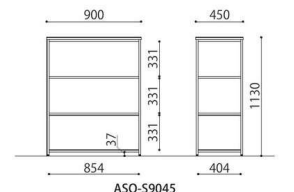

WH: ホワイト

SGR: ストーングレー

NEW

奥行 600mm と 450mm のバリエーション。

600mm タイプはディスプレイ棚として、450mm タイプは空間を間仕切るレイアウトに最適です。

600mm

ASO-S9060W (NA)

ASO-S9060W (WH)

ASO-S9060B (MAK)

ASO-S9060B (SGR)

シェルフ	価格(税抜)	サイズ(mm)	梱包才数	梱包重量
ASO-S9060B	126,000円	W900×D600×H1130	5.7才	47.2kg
ASO-S9060W	126,000円	W900×D600×H1130	5.7才	47.2kg

仕様 / 天板:抗ウイルスメラミン化粧板 (t20mm) 抗ウイルスABSエッジ (SGRは通常ABS) 天板裏:抗ウイルスバックラー 棚板:抗ウイルスメラミン化粧板 (t17mm)
脚:スチール 粉体塗装 (B・ブラック、W・ホワイト) 入数:1 (3個口)

ASO-S9060

450mm

ASO-S9045B (NA)

ASO-S9045B (WH)

ASO-S9045W (SGR)

ASO-S9045W (BR)

シェルフ	価格(税抜)	サイズ(mm)	梱包才数	梱包重量
ASO-S9045B	101,000円	W900×D450×H1130	4.0才	40.5kg
ASO-S9045W	101,000円	W900×D450×H1130	4.0才	40.5kg

仕様 / 天板:抗ウイルスメラミン化粧板 (t20mm) 抗ウイルスABSエッジ (SGRは通常ABS) 天板裏:抗ウイルスバックラー 棚板:抗ウイルスメラミン化粧板 (t17mm)
脚:スチール 粉体塗装 (B・ブラック、W・ホワイト) 入数:1 (3個口)

ASO-S9045