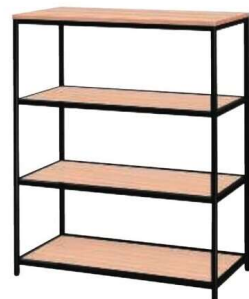

450mm

ASO-S9045B (NA)