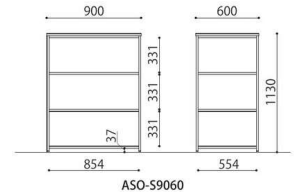

WH: ホワイト

SGR: ストーングレー

NEW

奥行 600mm と 450mm のバリエーション。

600mm タイプはディスプレイ棚として、450mm タイプは空間を間仕切るレイアウトに最適です。

600mm

ASO-S9060W (NA)

ASO-S9060W (WH)

ASO-S9060B (MAK)

ASO-S9060B (SGR)

シェルフ	価格(税抜)	サイズ(mm)	梱包才数	梱包重量
ASO-S9060B	126,000円	W900×D600×H1130	5.7才	47.2kg
ASO-S9060W	126,000円	W900×D600×H1130	5.7才	47.2kg

仕様 / 天板:抗ウイルスメラミン化粧板 (t20mm) 抗ウイルスABSエッジ (SGRは通常ABS) 天板裏:抗ウイルスバックラー 棚板:抗ウイルスメラミン化粧板 (t17mm)
脚:スチール 粉体塗装 (B・ブラック、W・ホワイト) 入数:1 (3個口)

ASO-S9060

450mm

ASO-S9045B (NA)

ASO-S9045B (WH)

ASO-S9045W (SGR)

ASO-S9045W (BR)

シェルフ	価格(税抜)	サイズ(mm)	梱包才数	梱包重量
ASO-S9045B	101,000円	W900×D450×H1130	4.0才	40.5kg
ASO-S9045W	101,000円	W900×D450×H1130	4.0才	40.5kg