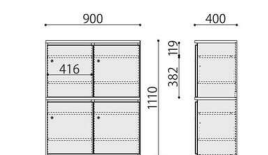

ポスト投函口

ポスト内部

PRO-4B(NA)(ネームプレート付)

PRO-4W(NA)(ネームプレート付)

鍵付

可動棚付き(30mmピッチ)

収納例1

収納例2

収納例3

天板活用法

木製パーソナルロッカー	価格(税抜)	サイズ(mm)	梱包才数	梱包重量
PRO-4W	92,000円	W900×D400×H1110	5.3才	41kg
PRO-4B	92,000円	W900×D400×H1110	5.3才	41kg

仕様 / 天板: ポリエステル化粧板 フラッシュ加工 本体: パーティクルボード プリント紙化粧板貼り 扉: パーティクルボード プリント紙化粧板貼り
 入数: 1(2個口) ●鍵付(各2個) ●ネームプレート付 ●可動棚4枚付 ●アジャスター付 ●背面板貼り