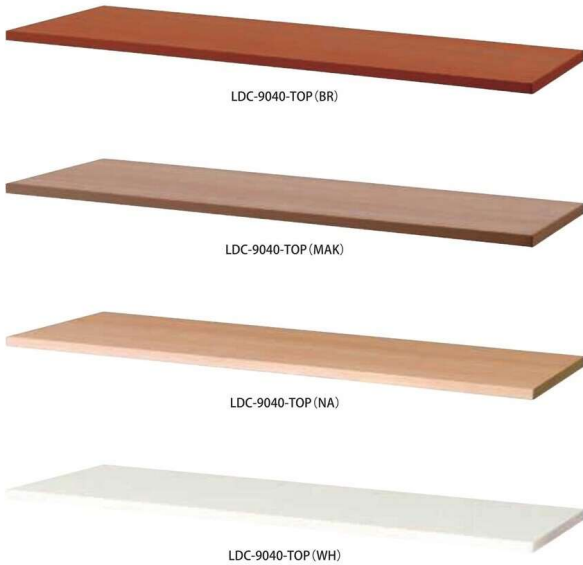

# スチール書庫用天板

サイズバリエーションの組み合わせが豊富。  
シーンに合わせて、書庫カウンターが設置可能。

## ■天板カラーサンプル

## 幅900用天板

スチール書庫用天板	価格(税抜)	サイズ(mm)	梱包才数	梱包重量
LDC-9040-TOP	29,000円	W900×D400×H22	0.5才	6.5kg

仕様 / 天板:パーティクルボード 抗ウイルスメラミン化粧板 (122mm) 抗ウイルスABSエッジ 天板裏:抗ウイルス  
バックカー 入数:1 ※組立は書庫の連結用ボルトを使用してください。

## 幅1800用天板

スチール書庫用天板	価格(税抜)	サイズ(mm)	梱包才数	梱包重量
LDC-1840-TOP	41,000円	W1800×D400×H22	0.9才	12kg

仕様 / 天板:パーティクルボード 抗ウイルスメラミン化粧板 (122mm) 抗ウイルスABSエッジ 天板裏:抗ウイルス  
バックカー 入数:1 ※組立は書庫の連結用ボルトを使用してください。

SOCIA  
チェア  
デスク・収納  
パーティション  
テーブル  
レセプション  
ロビー  
エクステリア  
アクセサリ  
木工  
福祉  
幼保  
レンタル・リース