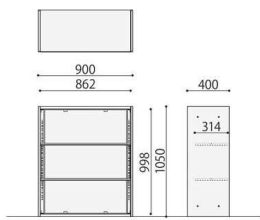

スチール書庫

組み立て式で完成品の書庫に比べ約70%小さく梱包、運送・搬入コストが軽減できます。スチールと樹脂部品は容易に分解、廃棄することが可能です。

LDC-H90N (WH)

LDC-H90N (WH)

LDC-H90S (WH)

LDC-H90R (WH)

スチール書庫 (オープン)	価格 (税抜)	サイズ (mm)	梱包才数	梱包重量
LDC-H90N	47,500円	W900×D400×H1050	4.5才	27kg

仕様 / 本体: スチール 粉体塗装 (ホワイト) 入数: 1 ●連結金具付 ●可動棚2枚付 ●A4ファイル収納可

組立

スチール書庫 (スチール扉)	価格 (税抜)	サイズ (mm)	梱包才数	梱包重量
LDC-H90S	70,000円	W900×D400×H1050	5.4才	▲35kg

仕様 / 本体: スチール 粉体塗装 (ホワイト) 扉: スチール 粉体塗装 (ホワイト) 入数: 1 ●連結金具付 ●可動棚2枚付 ●A4ファイル収納可 ●鍵付 (2個)

組立

LDC-B90 (WH)

スチール書庫用 ベース	価格 (税抜)	サイズ (mm)	梱包才数	梱包重量
LDC-B90	9,700円	W900×D400×H50	1.1才	3.8kg

仕様 / 本体: スチール 粉体塗装 (ホワイト) 入数: 1

完成

スチール書庫 (両開き扉)	価格 (税抜)	サイズ (mm)	梱包才数	梱包重量
LDC-H90R	69,000円	W900×D400×H1050	5.8才	▲36kg

仕様 / 本体: スチール 粉体塗装 (ホワイト) 扉: スチール 粉体塗装 (ホワイト) 入数: 1 ●連結金具付 ●可動棚2枚付 ●A4ファイル収納可 ●鍵付 (2個) ●フック機構付

組立

全ての部品が分解可能
LDC 書庫は組立式書庫です。したがってすべての部品が分解可能なので廃棄する際には容易に分解して廃棄することが可能です。また、納品時のサイズは従来の書庫に比べ約70%小さく出来るのでいままでの3倍以上の数量を運ぶ事が可能です。