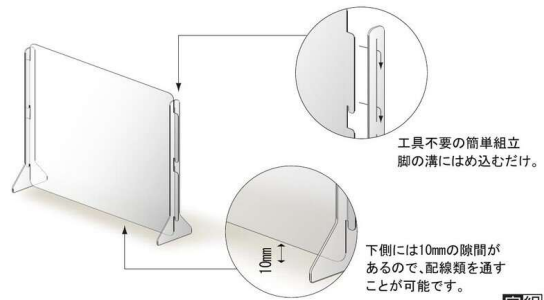

デスクトップパネル

LDC-TP

天板に追従して昇降します。姿勢が変わっても、周囲からの視線を遮り続けます。

机上面 H330

手元はしっかり隠しつつも、顔を上げれば対面のワーカーとのコミュニケーションが可能です。

取付け可能デスク

13mm～34mm厚の天板に取り付け可能です。

LDC-TP1270 (BL)

LDC-TP1270 (GR)

組立

| トップパネル | 価格(税抜) | サイズ(mm) | 梱包才数 | 梱包重量 |
|------------|---------|----------------|------|------|
| LDC-TP1270 | 29,000円 | W1200×D25×H700 | 2.0才 | 8kg |

仕様／パネル:ペーパーハニカム 表面布張り フレーム:アルミ押出成型品 アルマイト仕上げ 入数:1
 ●取付可能な天板厚 (13～34mm) ●パネル取り付け後、天板上からパネル上までH330mmになります。

アクリルトップパネル

ACS

ACS-900

工具不要の簡単組立
脚の溝にはめ込むだけ。

下側には10mmの隙間があるので、配線類を通すことが可能です。

完組

| アクリルスクリーン | 価格(税抜) | サイズ(mm) | 梱包才数 | 梱包重量 |
|-----------|---------|----------------|------|------|
| ACS-900 | 32,000円 | W900×D200×H800 | 1.4才 | 4kg |

仕様／パネル:PET透明 (t1.0mm) フレーム:スチール (φ12.7mm) ベース:スチール 入数:5(1個口)
 ●連結可能 ●任意角度調整可能

SOCIA
 チェア
 デスク・収納
 パーティション
 テーブル
 レセプション
 ロビー
 エクステリア
 アクセサリー
 木工
 福祉
 幼保
 レンタル・リース