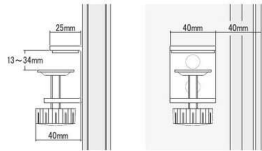

デスクトップパネル

LDC-TP

天板に追従して昇降します。姿勢が変わっても、周囲からの視線を遮り続けます。

机上面 H330

手元はしっかり隠しつつも、顔を上げれば対面のワーカーとのコミュニケーションが可能です。

取付け可能デスク

13mm～34mm厚の天板に取り付け可能です。

LDC-TP1270 (BL)

LDC-TP1270 (GR)

組立

| トップパネル | 価格(税抜) | サイズ(mm) | 梱包才数 | 梱包重量 |
|------------|---------|----------------|------|------|
| LDC-TP1270 | 29,000円 | W1200×D25×H700 | 2.0才 | 8kg |

仕様／パネル:ペーパーハニカム 表面布張り フレーム:アルミ押出成型品 アルマイト仕上げ 入数:1
 ●取付可能な天板厚 (13～34mm) ●パネル取り付け後、天板上からパネル上までH330mmになります。

アクリルトップパネル

ACS

ACS-900

工具不要の簡単組立
脚の溝にはめ込むだけ。

下側には10mmの隙間があるので、配線類を通すことが可能です。

完組

| アクリルスクリーン | 価格(税抜) | サイズ(mm) | 梱包才数 | 梱包重量 |
|-----------|---------|----------------|------|------|
| ACS-900 | 32,000円 | W900×D200×H800 | 1.4才 | 4kg |

仕様／パネル:PET透明 (t1.0mm) フレーム:スチール (φ12.7mm) ベース:スチール 入数:5(1個口)
 ●連結可能 ●任意角度調整可能

SOCIA
 チェア
 デスク・収納
 パーティション
 テーブル
 レセプション
 ロビー
 エクステリア
 アクセサリー
 木工
 福祉
 幼保
 レンタル・リース