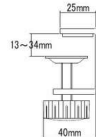

## KFP

パネルはピンがささりやすいフェルト素材を採用。  
高さは 350mm で程よく視線を遮り、圧迫感を与えません。

### ■カラーサンプル

BL : ブルー

取り付け金具  
パネル端から金具端まで  
35mm

13mm ~ 34mm 厚の  
天板に取り付け可能  
です。

フェルトトップパネル 固定型	価格(税抜)	サイズ(mm)	梱包寸数	梱包重量	完組
KFP-1000	20,000円	W1000×D25×H350	0.9才	2.8kg	
KFP-1200	21,000円	W1200×D25×H350	1.0才	3kg	
KFP-1400	27,000円	W1400×D25×H350	1.2才	3.2kg	

仕様 / パネル:フェルト (ポリエステル) フレーム:アルミ押出成型品 アルマイト仕上げ 入数:1  
●取付可能な天板厚 (13~34mm)

仕様 / パネル:アクリル樹脂 (13.0mm) フレーム:アルミ押出成型品 入数:1 (1個口)  
●取付可能な天板厚 (13~34mm)