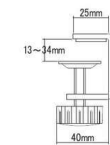

### ■カラーサンプル

BL : ブルー

取り付け金具  
パネル端から金具端まで  
35mm

13mm ~ 34mm 厚の  
天板に取り付け可能  
です。

フェルトトップパネル 固定型	価格(税抜)	サイズ(mm)	梱包寸数	梱包重量	完組
KFP-1000	20,000円	W1000×D25×H350	0.9才	2.8kg	
KFP-1200	21,000円	W1200×D25×H350	1.0才	3kg	
KFP-1400	27,000円	W1400×D25×H350	1.2才	3.2kg	

仕様 / パネル:フェルト (ポリエステル) フレーム:アルミ押出成型品 アルマイト仕上げ 入数:1  
●取付可能な天板厚 (13~34mm)

## KAP

高さ 500mm で十分な飛沫防止効果が期待できます。  
透明なアクリルパネルなので空間に開放感を与えます。

13mm ~ 34mm 厚の  
天板に取り付け可能  
です。

クリアトップパネル	価格(税抜)	サイズ(mm)	梱包寸数	梱包重量	完成
KAP-1000	24,000円	W1000×D25×H500	1.2才	4.2kg	
KAP-1200	26,000円	W1200×D25×H500	1.5才	5kg	
KAP-1400	28,000円	W1400×D25×H500	1.7才	5.8kg	

仕様 / パネル:アクリル樹脂 (13.0mm) フレーム:アルミ押出成型品 入数:1 (1個口)  
●取付可能な天板厚 (13~34mm)