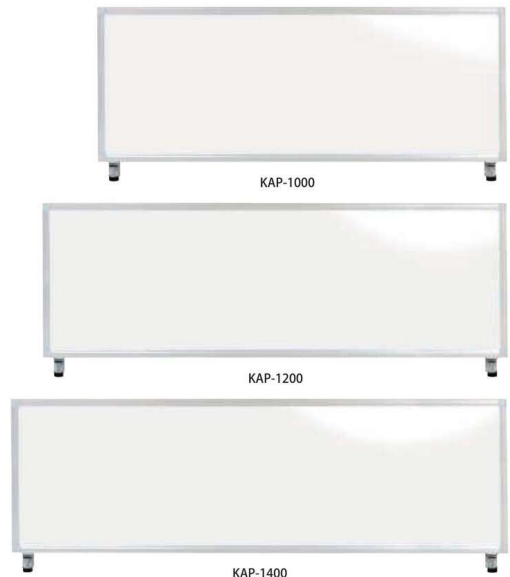

KAP

高さ 500mm で十分な飛沫防止効果が期待できます。
透明なアクリルパネルなので空間に開放感を与えます。

13mm ~ 34mm 厚の
天板に取り付け可能
です。

クリアトップパネル	価格(税抜)	サイズ(mm)	梱包寸数	梱包重量	完成
KAP-1000	24,000円	W1000×D25×H500	1.2才	4.2kg	
KAP-1200	26,000円	W1200×D25×H500	1.5才	5kg	
KAP-1400	28,000円	W1400×D25×H500	1.7才	5.8kg	

仕様 / パネル:アクリル樹脂 (13.0mm) フレーム:アルミ押出成型品 入数:1 (1個口)
●取付可能な天板厚 (13~34mm)