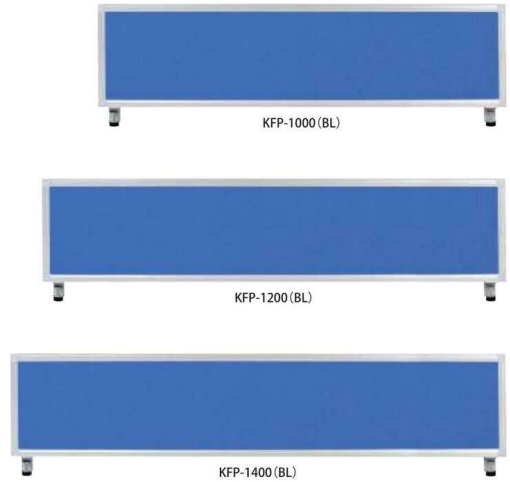

## KFP

パネルはピンがささりやすいフェルト素材を採用。  
高さは 350mm で程よく視線を遮り、圧迫感を与えません。

### ■カラーサンプル

BL : ブルー

取り付け金具  
パネル端から金具端まで  
35mm

13mm ~ 34mm 厚の  
天板に取り付け可能  
です。

フェルトトップパネル 固定型	価格(税抜)	サイズ(mm)	梱包寸数	梱包重量	完組
KFP-1000	20,000円	W1000×D25×H350	0.9才	2.8kg	
KFP-1200	21,000円	W1200×D25×H350	1.0才	3kg	
KFP-1400	27,000円	W1400×D25×H350	1.2才	3.2kg	

仕様 / パネル:フェルト (ポリエステル) フレーム:アルミ押出成型品 アルマイト仕上げ 入数:1  
●取付可能な天板厚 (13~34mm)

仕様 / パネル:アクリル樹脂 (13.0mm) フレーム:アルミ押出成型品 入数:1 (1個口)  
●取付可能な天板厚 (13~34mm)