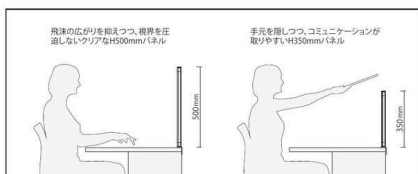

KAP

高さ 500mm で十分な飛沫防止効果が期待できます。
透明なアクリルパネルなので空間に開放感を与えます。

13mm ~ 34mm 厚の
天板に取り付け可能
です。

クリアトップパネル	価格(税抜)	サイズ(mm)	梱包寸数	梱包重量	完成
KAP-1000	24,000円	W1000×D25×H500	1.2才	4.2kg	
KAP-1200	26,000円	W1200×D25×H500	1.5才	5kg	
KAP-1400	28,000円	W1400×D25×H500	1.7才	5.8kg	

仕様 / パネル:アクリル樹脂 (13.0mm) フレーム:アルミ押出成型品 入数:1 (1個口)
●取付可能な天板厚 (13~34mm)