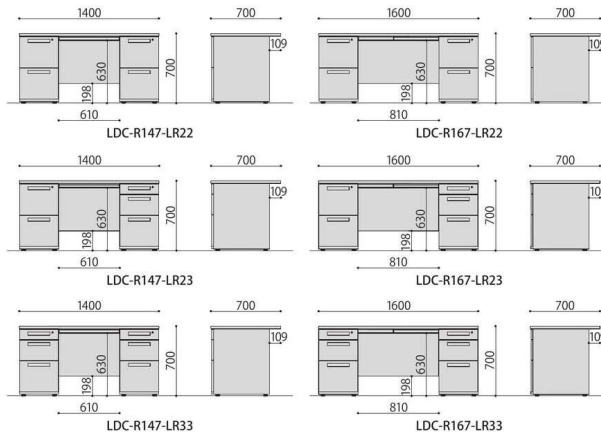

平机

LDC-H127 (WH)

組立

平机	価格(税抜)	サイズ(mm)	梱包才数	梱包重量
LDC-H107	53,000円	W1000×D700×H700	4.4才	30.4kg
LDC-H127	55,000円	W1200×D700×H700	4.9才	35.2kg
LDC-H147	65,000円	W1400×D700×H700	5.4才	39.5kg

仕様 / 天板:パーティクルボード (t27mm) メラミン化粧板 (ナチュラル)・天板:パーティクルボード (t27mm) メラミン化粧板 (ホワイト) 脚フレーム:スチール 粉体塗装 (ホワイト) 幕板:スチール 粉体塗装 (ホワイト) 入数:1(3個口)

LDC-H107・H127・H147

両袖机

LDC-R147-LR23 (WH)

組立

両袖机	価格(税抜)	サイズ(mm)	梱包才数	梱包重量
LDC-R147-LR22	118,000円	W1400×D700×H700	16.5才	70.9kg
LDC-R147-LR23	118,000円	W1400×D700×H700	16.5才	71.6kg
LDC-R147-LR33	118,000円	W1400×D700×H700	16.5才	72.3kg
LDC-R167-LR22	124,000円	W1600×D700×H700	17.3才	76.2kg
LDC-R167-LR23	124,000円	W1600×D700×H700	17.3才	77kg
LDC-R167-LR33	124,000円	W1600×D700×H700	17.3才	77.6kg

オプションアジャスター	価格(税抜)	サイズ(mm)	梱包才数	梱包重量
LDC-AJ	1,300円	φ40×H35	0.01才	0.1kg

仕様 / 本体:樹脂成型品 (グレー) 入数:2(1個口) ●必要個数:平机・脇机=2セット、片袖机=3セット、両袖机=4セット

LDC-WD3+LDC-AJ

ポイント

・オプションアジャスター (LDC-AJ) を付けることでデスクの高さを **H720mm** に変更することが可能です。(新 JIS 対応)

インワゴン

WJ-IN2 (WH)

WJ-IN3 (WH)

引出し内寸
上・下段
W318×D487×H155(262)mm

引出し内寸
上段 / W318×D421×H59(107)mm
中段 / W318×D421×H97(166)mm
下段 / W318×D487×H155(262)mm

完成

インワゴン	価格(税抜)	サイズ(mm)	梱包才数	梱包重量
WJ-IN2(WH)	44,000円	W395×D550×H615	6.0才	24kg
WJ-IN3(WH)	44,000円	W395×D550×H615	6.0才	24kg