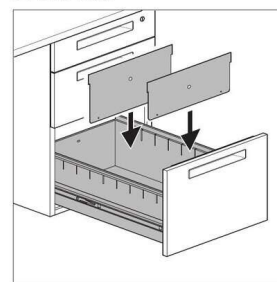

TJ-OPSHIKI 17

仕切板 (大)
オープン

TJ-OPSHIKI S

仕切板 (中)
オープン

TJ-OPSHIKI Z

仕切板 (小)
オープン

完成