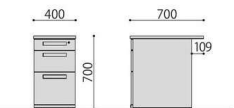

LDC-WD3

オプション仕切板