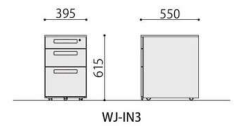

オプションアジャスター	価格(税抜)	サイズ(mm)	梱包才数	梱包重量
LDC-AJ	1,300円	φ40×H35	0.01才	0.1kg

仕様 / 本体:樹脂成型品 (グレー) 入数:2(1個口) ●必要個数:平机・脇机=2セット、片袖机=3セット、両袖机=4セット

LDC-WD3+LDC-AJ

ポイント

・オプションアジャスター (LDC-AJ) を付けることでデスクの高さを **H720mm** に変更することが可能です。(新 JIS 対応)

インワゴン

WJ-IN2 (WH)

WJ-IN3 (WH)

引出し内寸
上・下段
W318×D487×H155(262)mm

引出し内寸
上段 / W318×D421×H59(107)mm
中段 / W318×D421×H97(166)mm
下段 / W318×D487×H155(262)mm

完成

インワゴン	価格(税抜)	サイズ(mm)	梱包才数	梱包重量
WJ-IN2(WH)	44,000円	W395×D550×H615	6.0才	24kg
WJ-IN3(WH)	44,000円	W395×D550×H615	6.0才	24kg

仕様 / 天板:スチール 粉体塗装 (ホワイト) 抽箱:スチール 粉体塗装 (ホワイト) 幕板:スチール 粉体塗装 (ホワイト) 入数:1 ●仕切板:(IN2) 中サイズ2枚、(IN3) 小サイズ1枚、中サイズ1枚 ●ペントレー:WJ-IN3/1個付

WJ-IN2

WJ-IN3

脇机

LDC-WD2 (NA)

LDC-WD3 (WH)

引出し内寸
上・下段
W318×D487×H185(286)mm

引出し内寸
上段 / W318×D421×H59(98)mm
中段 / W318×D421×H144(187)mm
下段 / W318×D487×H185(286)mm

組立

脇机	価格(税抜)	サイズ(mm)	梱包才数	梱包重量
LDC-WD2	53,000円	W400×D700×H700	7.6才	28kg
LDC-WD3	55,000円	W400×D700×H700	7.6才	28kg

仕様 / 天板:パーティクルボード (t27mm) メラミン化粧板 (ナチュラル/ホワイト) 抽箱:スチール 粉体塗装 (ホワイト) 入数:1(2個口) ●仕切板:WD2/大サイズ2枚、WD3/中サイズ1枚大サイズ1枚 ●ペントレー:LDC-WD3/1個付