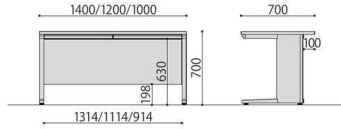

平机

LDC-H127 (WH)

組立

平机	価格(税抜)	サイズ(mm)	梱包才数	梱包重量
LDC-H107	53,000円	W1000×D700×H700	4.4才	30.4kg
LDC-H127	55,000円	W1200×D700×H700	4.9才	35.2kg
LDC-H147	65,000円	W1400×D700×H700	5.4才	39.5kg

仕様 / 天板:パーティクルボード (t27mm) メラミン化粧板 (ナチュラル)・天板:パーティクルボード (t27mm) メラミン化粧板 (ホワイト) 脚フレーム:スチール 粉体塗装 (ホワイト) 幕板:スチール 粉体塗装 (ホワイト) 入数:1(3個口)

LDC-H107・H127・H147

両袖机

LDC-R147-LR23 (WH)

組立

両袖机	価格(税抜)	サイズ(mm)	梱包才数	梱包重量
LDC-R147-LR22	118,000円	W1400×D700×H700	16.5才	70.9kg
LDC-R147-LR23	118,000円	W1400×D700×H700	16.5才	71.6kg
LDC-R147-LR33	118,000円	W1400×D700×H700	16.5才	72.3kg
LDC-R167-LR22	124,000円	W1600×D700×H700	17.3才	76.2kg
LDC-R167-LR23	124,000円	W1600×D700×H700	17.3才	77kg
LDC-R167-LR33	124,000円	W1600×D700×H700	17.3才	77.6kg

仕様 / 天板:パーティクルボード (t27mm) メラミン化粧板 (ナチュラル/ホワイト) 脚フレーム:スチール 粉体塗装 (ホワイト) 幕板:スチール 粉体塗装 (ホワイト) 抽箱:スチール 粉体塗装 (ホワイト) 入数:1(4個口)
●仕切板:(LR23)/中サイズ1枚大サイズ3枚、(LR33)/中サイズ2枚大サイズ2枚、(LR22)/大サイズ4枚
●ペントレー:(LR23)/1個付、(LR33)/2個付

インワゴン

WJ-IN2 (WH)

WJ-IN3 (WH)

引出し内寸
上・下段
W318×D487×H155(262)mm

引出し内寸
上段 / W318×D421×H59(107)mm
中段 / W318×D421×H97(166)mm
下段 / W318×D487×H155(262)mm

完成

インワゴン	価格(税抜)	サイズ(mm)	梱包才数	梱包重量
WJ-IN2(WH)	44,000円	W395×D550×H615	6.0才	24kg
WJ-IN3(WH)	44,000円	W395×D550×H615	6.0才	24kg