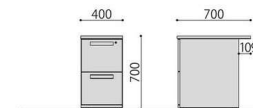

インワゴン

WJ-IN2 (WH)

WJ-IN3 (WH)

引出し内寸
上・下段
W318×D487×H155(262)mm

引出し内寸
上段 / W318×D421×H59(107)mm
中段 / W318×D421×H97(166)mm
下段 / W318×D487×H155(262)mm

完成

インワゴン	価格(税抜)	サイズ(mm)	梱包才数	梱包重量
WJ-IN2(WH)	44,000円	W395×D550×H615	6.0才	24kg
WJ-IN3(WH)	44,000円	W395×D550×H615	6.0才	24kg

仕様 / 天板:スチール 粉体塗装 (ホワイト) 抽箱:スチール 粉体塗装 (ホワイト) 幕板:スチール 粉体塗装 (ホワイト) 入数:1 ●仕切板:(IN2) 中サイズ2枚、(IN3) 小サイズ1枚、中サイズ1枚 ●ペントレー:WJ-IN3/1個付

WJ-IN2

WJ-IN3

脇机

LDC-WD2 (NA)

LDC-WD3 (WH)

引出し内寸
上・下段
W318×D487×H185(286)mm

引出し内寸
上段 / W318×D421×H59(98)mm
中段 / W318×D421×H144(187)mm
下段 / W318×D487×H185(286)mm

組立

脇机	価格(税抜)	サイズ(mm)	梱包才数	梱包重量
LDC-WD2	53,000円	W400×D700×H700	7.6才	28kg
LDC-WD3	55,000円	W400×D700×H700	7.6才	28kg

仕様 / 天板:パーティクルボード (t27mm) メラミン化粧板 (ナチュラル/ホワイト) 抽箱:スチール 粉体塗装 (ホワイト) 入数:1(2個口) ●仕切板:WD2/大サイズ2枚、WD3/中サイズ1枚大サイズ1枚 ●ペントレー:LDC-WD3/1個付