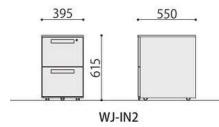

オプションアジャスター	価格(税抜)	サイズ(mm)	梱包才数	梱包重量
LDC-AJ	1,300円	φ40×H35	0.01才	0.1kg

仕様 / 本体:樹脂成型品 (グレー) 入数:2(1個口) ●必要個数:平机・脇机=2セット、片袖机=3セット、両袖机=4セット

LDC-WD3+LDC-AJ

ポイント

・オプションアジャスター (LDC-AJ) を付けることでデスクの高さを **H720mm** に変更することが可能です。(新 JIS 対応)

インワゴン

WJ-IN2 (WH)

WJ-IN3 (WH)

引出し内寸
上・下段
W318×D487×H155(262)mm

引出し内寸
上段 / W318×D421×H59(107)mm
中段 / W318×D421×H97(166)mm
下段 / W318×D487×H155(262)mm

完成

インワゴン	価格(税抜)	サイズ(mm)	梱包才数	梱包重量
WJ-IN2(WH)	44,000円	W395×D550×H615	6.0才	24kg
WJ-IN3(WH)	44,000円	W395×D550×H615	6.0才	24kg

仕様 / 天板:スチール 粉体塗装 (ホワイト) 抽箱:スチール 粉体塗装 (ホワイト) 幕板:スチール 粉体塗装 (ホワイト) 入数:1 ●仕切板:(IN2) 中サイズ2枚、(IN3) 小サイズ1枚、中サイズ1枚 ●ペントレー:WJ-IN3/1個付

WJ-IN2

WJ-IN3

脇机

LDC-WD2 (NA)

LDC-WD3 (WH)

引出し内寸
上・下段
W318×D487×H185(286)mm

引出し内寸
上段 / W318×D421×H59(98)mm
中段 / W318×D421×H144(187)mm
下段 / W318×D487×H185(286)mm

組立

脇机	価格(税抜)	サイズ(mm)	梱包才数	梱包重量
LDC-WD2	53,000円	W400×D700×H700	7.6才	28kg
LDC-WD3	55,000円	W400×D700×H700	7.6才	28kg

仕様 / 天板:パーティクルボード (t27mm) メラミン化粧板 (ナチュラル/ホワイト) 抽箱:スチール 粉体塗装 (ホワイト) 入数:1(2個口) ●仕切板:WD2/大サイズ2枚、WD3/中サイズ1枚大サイズ1枚 ●ペントレー:LDC-WD3/1個付