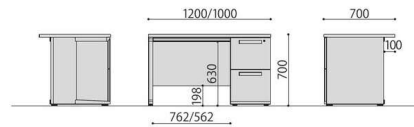

LDC デスク

片袖机

オフィスのイメージに合わせて、
サイズや天板カラーが選べます。

■カラーサンプル

天板

LDC-K107-R3 (WH)

引出し内寸
上段/W318×D421×H59(98)mm
中段/W318×D421×H144(187)mm
下段/W318×D487×H185(286)mm

組立

LDC-K127-R2 (NA)

引出し内寸
上・下段/W318×D487×H185(286)mm

組立

片袖机	価格(税抜)	サイズ(mm)	梱包寸数	梱包重量
LDC-K107-R3	79,000円	W1000×D700×H700	10.4才	46.6kg
LDC-K127-R3	81,000円	W1200×D700×H700	10.9才	51kg

片袖机	価格(税抜)	サイズ(mm)	梱包寸数	梱包重量
LDC-K107-R2	79,000円	W1000×D700×H700	10.4才	46kg
LDC-K127-R2	81,000円	W1200×D700×H700	10.9才	50.4kg

仕様/天板:パーティクルボード(127mm)メラミン化粧板(ナチュラル)・天板:パーティクルボード(127mm)メラミン化粧板(ホワイト) 脚フレーム:スチール粉体塗装(ホワイト) 扉板:スチール粉体塗装(ホワイト) 袖箱:スチール粉体塗装(ホワイト) 入数:1(3個口) ●仕切板:中サイズ1枚、大サイズ1枚 ●ペントレー:1個付

仕様/天板:パーティクルボード(127mm)メラミン化粧板(ナチュラル)・天板:パーティクルボード(127mm)メラミン化粧板(ホワイト) 脚フレーム:スチール粉体塗装(ホワイト) 扉板:スチール粉体塗装(ホワイト) 袖箱:スチール粉体塗装(ホワイト) 入数:1(3個口) ●仕切板:大サイズ2枚

LDC-K107-R3・K127-R3

LDC-K107-R2・K127-R2

センター引き出し
A3用紙がそのまま入るワイドな引き出し。
※LDC-H107、LDC-R167はA3用紙非対応ですので、
ご注意ください。

配線ホール
すべての機種のデスク天板には、開口部の広い配線ホールが左右についています。
■配線ホール位置/デスク奥から30mm、左右120mm
■配線ホールサイズ/開:W116×D42、開:W200×D42