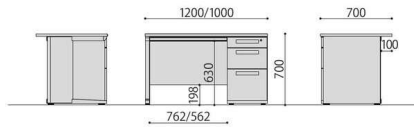

LDC デスク

片袖机

オフィスのイメージに合わせて、
サイズや天板カラーが選べます。

■カラーサンプル

天板

LDC-K107-R3 (WH)

引出し内寸
上段/W318×D421×H59(98)mm
中段/W318×D421×H144(187)mm
下段/W318×D487×H185(286)mm

組立

LDC-K127-R2 (NA)

引出し内寸
上・下段/W318×D487×H185(286)mm

組立

片袖机	価格(税抜)	サイズ(mm)	梱包寸数	梱包重量
LDC-K107-R3	79,000円	W1000×D700×H700	10.4才	46.6kg
LDC-K127-R3	81,000円	W1200×D700×H700	10.9才	51kg

片袖机	価格(税抜)	サイズ(mm)	梱包寸数	梱包重量
LDC-K107-R2	79,000円	W1000×D700×H700	10.4才	46kg
LDC-K127-R2	81,000円	W1200×D700×H700	10.9才	50.4kg

仕様/天板:パーティクルボード(127mm)メラミン化粧板(ナチュラル)・天板:パーティクルボード(127mm)メラミン化粧板(ホワイト) 脚フレーム:スチール粉体塗装(ホワイト) 扉板:スチール粉体塗装(ホワイト) 袖箱:スチール粉体塗装(ホワイト) 入数:1(3個口) ●仕切板:中サイズ1枚、大サイズ1枚 ●ペントレー:1個付

仕様/天板:パーティクルボード(127mm)メラミン化粧板(ナチュラル)・天板:パーティクルボード(127mm)メラミン化粧板(ホワイト) 脚フレーム:スチール粉体塗装(ホワイト) 扉板:スチール粉体塗装(ホワイト) 袖箱:スチール粉体塗装(ホワイト) 入数:1(3個口) ●仕切板:大サイズ2枚

LDC-K107-R3・K127-R3

LDC-K107-R2・K127-R2

センター引き出し
A3用紙がそのまま入るワイドな引き出し。
※LDC-H107、LDC-R167はA3用紙非対応ですので、
ご注意ください。

配線ホール
すべての機種のデスク天板には、開口部の広い配線ホールが左右についています。
■配線ホール位置/デスク奥から30mm、左右120mm
■配線ホールサイズ/開:W116×D42、開:W200×D42