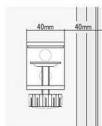

LDC-L127B (WH)

LDC-L127B (NA)

LDC-L127B (BR)

組立

昇降デスク	価格(税抜)	サイズ(mm)	梱包才数	梱包重量
LDC-L127B	122,000円	W1200×D700×H720~1145	6.2才	38.8kg

仕様 / 天板:パーティクルボード (t27mm)メラミン化粧板 フレーム:スチール 粉体塗装 入数:1 (2個口)  
 ●天板昇降 (ガスシリンダー式) 機能付 ●キャスター:ストッパー無2個付 ●静止平均荷重:30kg

WH:ホワイト

**昇降調整**  
 天板高調整のために、脚に50mmピッチで目盛りが設けてあります。

キャスター

## 昇降用デスクトップパネル

LDC-TP1270 (BL)

LDC-TP1270 (GR)

取付け可能デスク

13mm ~ 34mm 厚の天板に取り付け可能です。

天板に追従して昇降します。姿勢が変わっても、周囲からの視線を遮り続けます。

机上面 H330

手元はしっかり隠しつつも、顔を上げれば対面のフーカーとのコミュニケーションが可能です。

組立

トップパネル	価格(税抜)	サイズ(mm)	梱包才数	梱包重量
LDC-TP1270	29,000円	W1200×D25×H700	2.0才	8kg

仕様 / パネル:ペーパーハニカム 表面布張り フレーム:アルミ押出成型品 アルマイト仕上げ 入数:1 ●取付可能な天板厚 (13~34mm) ●パネル取り付け後、天板上からパネル上までH330mmになります。

SOCIA  
 チェア  
 デスク・収納  
 パーティション  
 テーブル  
 レセプション  
 ロビー  
 エクステリア  
 アクセサリー  
 木工  
 福祉  
 幼保  
 レンタル・リース