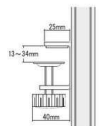

LDC-L

昇降デスク W1200 <ガスシリンダー式> H720mm ~ 1145mm

組立

昇降デスク	価格(税抜)	サイズ(mm)	梱包才数	梱包重量
LDC-L127W	122,000円	W1200×D700×H720~1145	6.2才	38.8kg

仕様 / 天板:パーティクルボード (t27mm)メラミン化粧板 フレーム:スチール 粉体塗装 入数:1 (2個口)
●天板昇降 (ガスシリンダー式) 機能付 ●キャスター:ストッパー無2個付 ●静止平均荷重:30kg

組立

昇降デスク	価格(税抜)	サイズ(mm)	梱包才数	梱包重量
LDC-L127B	122,000円	W1200×D700×H720~1145	6.2才	38.8kg

仕様 / 天板:パーティクルボード (t27mm)メラミン化粧板 フレーム:スチール 粉体塗装 入数:1 (2個口)
●天板昇降 (ガスシリンダー式) 機能付 ●キャスター:ストッパー無2個付 ●静止平均荷重:30kg

上下昇降
天板の高さを調節することができます。仕事内容や体調に合わせて作業環境が作れます。

昇降レバー
レバーを握ることで天板高を無段階で昇降させることができます。

■カラーサンプル
フレーム

天板

昇降調整
天板高調整のために、脚に50mmピッチで目盛りが設けてあります。

昇降用デスクトップパネル

取付け可能デスク

天板に追従して昇降します。姿勢が変わっても、周囲からの視線を遮り続けます。

手元はしっかり隠しつつも、顔を上げれば対面のフーカーとのコミュニケーションが可能です。

組立

トップパネル	価格(税抜)	サイズ(mm)	梱包才数	梱包重量
LDC-TP1270	29,000円	W1200×D25×H700	2.0才	8kg

仕様 / パネル:ペーパーハニカム 表面布張り フレーム:アルミ押出成型品 アルマイト仕上げ 入数:1 ●取付可能な天板厚 (13~34mm) ●パネル取り付け後、天板上からパネル上までH330mmになります。

SOCIA
チェア
デスク・収納
パーティション
テーブル
レセプション
ロビー
エクステリア
アクセサリー
木工
福祉
幼保
レンタル・リース