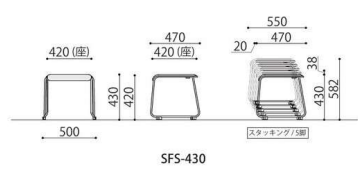

スツール

SFS-430

長時間座ってもムレない使い勝手の良い角スツール。

SFS-430(BR)

SFS-430(DBL)

SFS-430(GR)

NEW完成

スタッキングスツール	価格(税抜)	サイズ(mm)	梱包寸数	梱包重量
SFS-430F	16,000円	W500×D470×H430 (SH420)	6.0才	17.4kg

仕様/張地:布 脚:スチール 粉体塗装(ブラック) 入数:5 ●スタッキング可能(5脚まで)

強度と通気性を兼ね備えたハニカム構造の座裏樹脂。

横に複数台並べた際、きれいに並べることが出来るよう、標準で連結プラパートが取り付けられています。

■カラーサンプル

BR:ブラウン DBL:ダークブルー GR:グレー

SFS-430

スタッキング