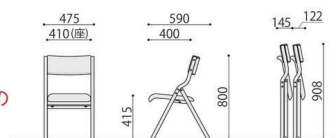

BJ: ベージュ

BK: ブラック

組立

ダイニングチェア (肘付)	価格(税抜)	サイズ(mm)	梱包才数	梱包重量
DC-730P	27,000円	W535×D580×H770 (SH415)	4.9才	17kg

仕様/張地:合成皮革(ポリ塩化ビニール) フレーム:成型合板 粉体塗装 入数:2 ●スタッキング可能(4脚まで)

BL: ブルー

GN: グリーン

組立

ダイニングチェア (肘なし)	価格(税抜)	サイズ(mm)	梱包才数	梱包重量
DC-430P	27,000円	W535×D580×H770 (SH415)	4.9才	17kg

仕様/張地:合成皮革(ポリ塩化ビニール) フレーム:成型合板 粉体塗装 入数:2 ●スタッキング可能(4脚まで)

## FC-570P

FC-570P(MD08)

FC-570P(MD79)

FC-570P(MD85)

折畳み時

FC-570P

折り畳み/スタッキング

完成

カラーサンプルについては「福祉」のP.348をご参照ください。

折畳みチェア	価格(税抜)	サイズ(mm)	梱包才数	梱包重量
FC-570P	29,000円	W475×D590×H800 (SH415)	2.2才	7kg

仕様/張地:合成皮革(ポリ塩化ビニール) フレーム:成型合板 粉体塗装 入数:1