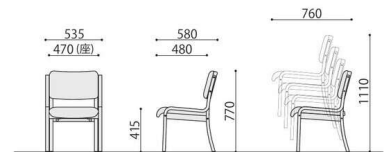

DC-430P

スタッキング可能

■カラーサンプル

組立

ダイニングチェア (肘なし)	価格(税抜)	サイズ(mm)	梱包才数	梱包重量
DC-430P	27,000円	W535×D580×H770 (SH415)	4.9才	17kg

仕様/張地:合成皮革(ポリ塩化ビニール) フレーム:成型合板 粉体塗装 入数:2 ●スタッキング可能(4脚まで)