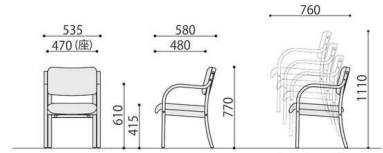

## DC-730P

**注意**

座った状態で椅子を引きずらないで下さい。ボルトが緩む恐れがあります。

DC-730P(BJ)

DC-730P(BK)

DC-730P

スタッキング可能

■カラーサンプル

BJ: ベージュ

BK: ブラック

組立

ダイニングチェア (肘付)	価格(税抜)	サイズ(mm)	梱包才数	梱包重量
DC-730P	27,000円	W535×D580×H770 (SH415)	4.9才	17kg

仕様/張地:合成皮革(ポリ塩化ビニール) フレーム:成型合板 粉体塗装 入数:2 ●スタッキング可能(4脚まで)

BL: ブルー

GN: グリーン

組立

ダイニングチェア (肘なし)	価格(税抜)	サイズ(mm)	梱包才数	梱包重量
DC-430P	27,000円	W535×D580×H770 (SH415)	4.9才	17kg

仕様/張地:合成皮革(ポリ塩化ビニール) フレーム:成型合板 粉体塗装 入数:2 ●スタッキング可能(4脚まで)

カラーサンプルについては「福祉」のP.348をご参照ください。

折畳みチェア	価格(税抜)	サイズ(mm)	梱包才数	梱包重量
FC-570P	29,000円	W475×D590×H800 (SH415)	2.2才	7kg

仕様/張地:合成皮革(ポリ塩化ビニール) フレーム:成型合板 粉体塗装 入数:1