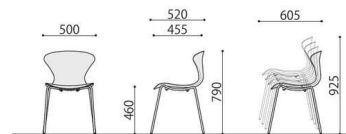

EA-CH

ひらりと舞う花びらをモチーフにしたオーガニックなフォルム。
カラーを織り交ぜてコーディネートにしてもマッチします。

■カラーサンプル

BJ: ベージュ

BK: ブラック

PK: ピンク

YE: イエロー

EA-CH(BJ)

EA-CH(BK)

EA-CH(PK)

EA-CH(YE)

スタッキング

NEW 完成

樹脂チェア	価格(税抜)	サイズ(mm)	梱包才数	梱包重量
EA-CH	35,500円	W500×D605×H790(SH460)	11.7才	13kg

仕様/シェル:ポリプロピレン 脚:スチール(ブラック塗装) 入数:3 ●スタッキング可能(6脚まで)

EA-CH