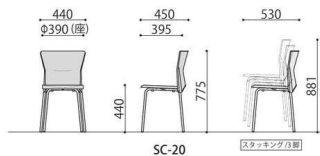

ミーティングチェア

テーブル
CFL-T80(IV)
P.235

SC-20-GN-WH

SC-20

SC-20-GN-WH

SC-20-NV-NV

SC-20-OR-OR

SC-20-RD-RD

SC-20-WH-WH

ミーティングチェア	価格(税抜)	サイズ(mm)	梱包才数	梱包重量
SC-20	15,400円	W440×D450×H775 (SH440)	6.5才	13kg

仕様/背・座:樹脂成型品 フレーム:スチール(φ19.1mm)クロームメッキ 入数:4 ●スタッキング可能(3脚まで)

完組

カラーサンプル

GN: グリーン NV: ネイビー OR: オレンジ RD: レッド WH: ホワイト