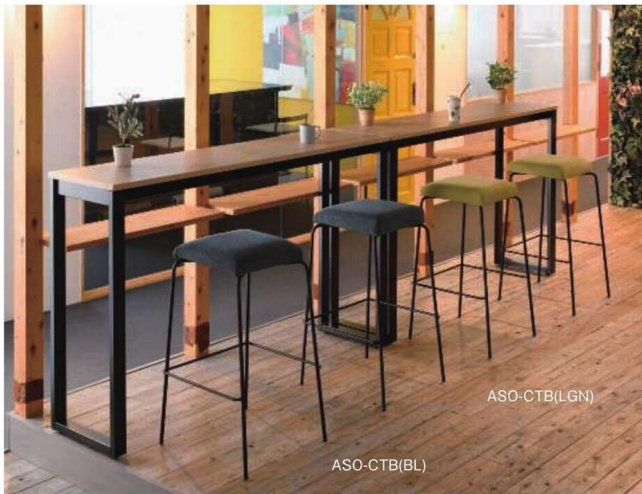

カウンターチェア

ASO-CTB

ASO-HC320

■カラーサンプル

※製法の特性上、繊維の流れる方向により、色が異なって見えることがあります。

ASO-CTB(BL)
ブルー

ASO-CTB

完成

カウンターチェア	価格(税抜)	サイズ(mm)	梱包才数	梱包重量
ASO-CTB	41,000円	W505×D520×H775	6.1才	12.7kg

仕様/座:布 フレーム:スチール(φ15.9mm) 粉体塗装(ブラック) 入数:2 ●スタッキング不可

■カラーサンプル

ASO-HC320W
ナチュラル

フットレストは、錆びにくいステンレスとすべりにくいPVCを採用しています。

完成

ハイチェア	価格(税抜)	サイズ(mm)	梱包才数	梱包重量
ASO-HC320C	38,000円	W400×D345×H715	4.8才	11.5kg
ASO-HC320W	24,000円	W400×D345×H690	4.5才	12kg

仕様/座:(C)合成皮革・(W)天然木 フレーム:スチール(φ15.9mm) 入数:2 ●スタッキング不可

SOCIA

チェア

デスク・収納

パーティション

テーブル

レセプション

ロビー