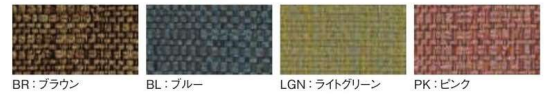

カウンターチェア

ASO-CTB

ASO-HC320

■カラーサンプル

※製法の特性上、繊維の流れる方向により、色が異なって見えることがあります。

ASO-CTB(BL)
ブルー

ASO-CTB

完成

カウンターチェア	価格(税抜)	サイズ(mm)	梱包才数	梱包重量
ASO-CTB	41,000円	W505×D520×H775	6.1才	12.7kg

仕様/座:布 フレーム:スチール(φ15.9mm) 粉体塗装(ブラック) 入数:2 ●スタッキング不可

■カラーサンプル

ASO-HC320W
ナチュラル

フットレストは、錆びにくいステンレスとすべりにくいPVCを採用しています。

完成

ハイチェア	価格(税抜)	サイズ(mm)	梱包才数	梱包重量
ASO-HC320C	38,000円	W400×D345×H715	4.8才	11.5kg
ASO-HC320W	24,000円	W400×D345×H690	4.5才	12kg

仕様/座:(C)合成皮革・(W)天然木 フレーム:スチール(φ15.9mm) 入数:2 ●スタッキング不可

SOCIA

チェア

デスク・収納

パーティション

テーブル

レセプション

ロビー