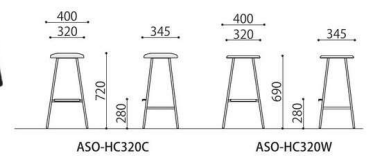

カウンターチェア	価格(税抜)	サイズ(mm)	梱包才数	梱包重量
ASO-CTB	41,000円	W505×D520×H775	6.1才	12.7kg

仕様/座:布 フレーム:スチール(φ15.9mm) 粉体塗装(ブラック) 入数:2 ●スタッキング不可

■カラーサンプル

ASO-HC320W
ナチュラル

フットレストは、錆びにくいステンレスとすべりにくいPVCを採用しています。

完成

ハイチェア	価格(税抜)	サイズ(mm)	梱包才数	梱包重量
ASO-HC320C	38,000円	W400×D345×H715	4.8才	11.5kg
ASO-HC320W	24,000円	W400×D345×H690	4.5才	12kg

仕様/座:(C)合成皮革・(W)天然木 フレーム:スチール(φ15.9mm) 入数:2 ●スタッキング不可

SOCIA

チェア

デスク・収納

パーティション

テーブル

レセプション

ロビー