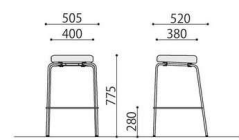

カウンターチェア

ASO-CTB

ASO-HC320

■カラーサンプル

※製法の特性上、繊維の流れる方向により、色が異なって見えることがあります。

ASO-CTB(BL)
ブルー

ASO-CTB

完成

カウンターチェア	価格(税抜)	サイズ(mm)	梱包才数	梱包重量
ASO-CTB	41,000円	W505×D520×H775	6.1才	12.7kg

仕様/座:布 フレーム:スチール(φ15.9mm) 粉体塗装(ブラック) 入数:2 ●スタッキング不可

■カラーサンプル

ASO-HC320W
ナチュラル

フットレストは、錆びにくいステンレスとすべりにくいPVCを採用しています。

完成

ハイチェア	価格(税抜)	サイズ(mm)	梱包才数	梱包重量
ASO-HC320C	38,000円	W400×D345×H715	4.8才	11.5kg
ASO-HC320W	24,000円	W400×D345×H690	4.5才	12kg

仕様/座:(C)合成皮革・(W)天然木 フレーム:スチール(φ15.9mm) 入数:2 ●スタッキング不可

SOCIA

チェア

デスク・収納

パーティション

テーブル

レセプション

ロビー