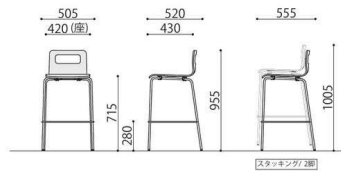

カウンターチェア

SOCIA
ASO-S9060B(BR)
P.065

SOCIA
ASO-WH1811B(MAK)
P.043

ALES-CTB(BR)

ALES-CT/-CTB

座下には幅 360mm、高さ 650mm の有効寸法があり、
収納スペースとして活用できます。

メッキ脚

塗装脚

ALES-CT(NA)

ALES-CT(BR)

ALES-CTB(NA)

ALES-CTB(BR)

カウンターチェア	価格(税抜)	サイズ(mm)	梱包寸数	梱包重量
ALES-CT	38,000円	W505×D520×H955 (SH715)	12.0才	15kg

仕様/背・座:成型合板 メラミン化粧貼り フレーム:スチール(φ15.9mm) クロームメッキ 入数:2
●スタッキング可能(2脚まで)

カウンターチェア	価格(税抜)	サイズ(mm)	梱包寸数	梱包重量
ALES-CTB	38,000円	W505×D520×H955 (SH715)	12.0才	15kg

仕様/背・座:成型合板 メラミン化粧貼り フレーム:スチール(φ15.9mm) 粉体塗装(ブラック) 入数:2
●スタッキング可能(2脚まで)

■カラーサンプル
合板

BR: ブラウン

NA: ナチュラル

ALES-CT/CTB

座下には荷物を入れるための収納スペースがあります。