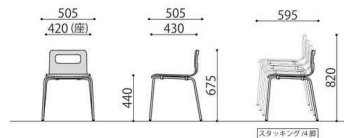

完成

チェアパッド付メッキ脚 価格(税抜) サイズ(mm) 梱包才数 梱包重量

ALES-TP-□□-□□□ 33,900円 W505×D505×H675 (SH460) 11.1才 17kg

仕様/背・座:成型合板 メラミン化粧貼り フレーム:スチール (φ15.9mm) 張地:布 入数:4
●スタッキング不可

チェアパッド付黒塗装脚 価格(税抜) サイズ(mm) 梱包才数 梱包重量

ALES-TP-□□-□□□-B 36,400円 W505×D505×H675 (SH460) 11.1才 17kg

仕様/背・座:成型合板 メラミン化粧貼り フレーム:スチール (φ15.9mm) 張地:合成皮革 (抗菌仕様)
入数:4 ●スタッキング不可

ALES-T