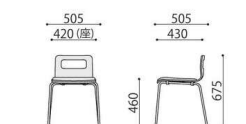

仕様/背・座:成型合板 メラミン化粧貼り フレーム:スチール (φ15.9mm) 張地:合成皮革 (抗菌仕様)
 入数:4 ●スタッキング不可

布張り

メッキ脚

ALES-TP-NA-FBL
ナチュラルブルー

塗装脚

ALES-TP-BR-FBK-B
ブラウンブラック

完成

チェアパッド付メッキ脚 価格(税抜) サイズ(mm) 梱包才数 梱包重量

ALES-TP-□□-□□□ 33,900円 W505×D505×H675 (SH460) 11.1才 17kg

仕様/背・座:成型合板 メラミン化粧貼り フレーム:スチール (φ15.9mm) 張地:布 入数:4
 ●スタッキング不可

チェアパッド付黒塗装脚 価格(税抜) サイズ(mm) 梱包才数 梱包重量

ALES-TP-□□-□□□-B 36,400円 W505×D505×H675 (SH460) 11.1才 17kg

仕様/背・座:成型合板 メラミン化粧貼り フレーム:スチール (φ15.9mm) 張地:合成皮革 (抗菌仕様)
 入数:4 ●スタッキング不可

ALES-T

ALES-TP