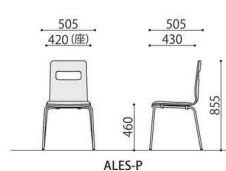

合皮 (Cタイプ) メッキ脚

NEW 完成

チェアパッド付メッキ脚 価格(税抜) サイズ(mm) 梱包才数 梱包重量

ALES-P-□□-□□□ 32,000円 W505×D505×H855 (SH460) 13.3才 19kg

仕様/背・座:成型合板 メラミン化粧貼り 背・座:成型合板 メラミン化粧貼り フレーム:スチール (φ15.9mm) 張地:合成皮革 入数:4 ●スタッキング不可

塗装脚

NEW 完成

チェアパッド付黒塗装脚 価格(税抜) サイズ(mm) 梱包才数 梱包重量

ALES-P-□□-□□□-B 32,000円 W505×D505×H855 (SH460) 13.3才 19kg

仕様/背・座:成型合板 メラミン化粧貼り フレーム:スチール (φ15.9mm) 張地:合成皮革 入数:4 ●スタッキング不可

合皮 (Nタイプ) メッキ脚

完成

チェアパッド付メッキ脚 価格(税抜) サイズ(mm) 梱包才数 梱包重量

ALES-P-□□-□□□ 29,800円 W505×D505×H855 (SH460) 13.3才 19kg

仕様/背・座:成型合板 メラミン化粧貼り フレーム:スチール (φ15.9mm) 張地:合成皮革 入数:4 ●スタッキング不可

塗装脚

完成

チェアパッド付黒塗装脚 価格(税抜) サイズ(mm) 梱包才数 梱包重量

ALES-P-□□-□□□-B 29,800円 W505×D505×H855 (SH460) 13.3才 19kg

仕様/背・座:成型合板 メラミン化粧貼り フレーム:スチール (φ15.9mm) 張地:合成皮革 入数:4 ●スタッキング不可

合皮 (Gタイプ)

メッキ脚

塗装脚

完成

チェアパッド付メッキ脚 価格(税抜) サイズ(mm) 梱包才数 梱包重量

ALES-P-□□-□□□ 36,400円 W505×D505×H855 (SH460) 13.3才 19kg

仕様/背・座:成型合板 メラミン化粧貼り フレーム:スチール (φ15.9mm) 張地:合成皮革 (抗菌仕様) 入数:4 ●スタッキング不可

完成

チェアパッド付黒塗装脚 価格(税抜) サイズ(mm) 梱包才数 梱包重量

ALES-P-□□-□□□-B 36,400円 W505×D505×H855 (SH460) 13.3才 19kg

仕様/背・座:成型合板 メラミン化粧貼り フレーム:スチール (φ15.9mm) 張地:合成皮革 (抗菌仕様) 入数:4 ●スタッキング不可

布張り

メッキ脚

塗装脚

完成

チェアパッド付メッキ脚 価格(税抜) サイズ(mm) 梱包才数 梱包重量

ALES-P-□□-□□□ 33,900円 W505×D505×H855 (SH460) 13.3才 19kg

仕様/背・座:成型合板 メラミン化粧貼り フレーム:スチール (φ15.9mm) 張地:布 入数:4 ●スタッキング不可

完成

チェアパッド付黒塗装脚 価格(税抜) サイズ(mm) 梱包才数 梱包重量

ALES-P-□□-□□□-B 33,900円 W505×D505×H855 (SH460) 13.3才 19kg

仕様/背・座:成型合板 メラミン化粧貼り フレーム:スチール (φ15.9mm) 張地:布 入数:4 ●スタッキング不可

ALES-P