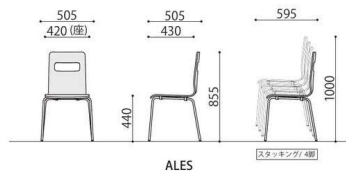

仕様/背・座:成型合板 メラミン化粧貼り フレーム:スチール (φ15.9mm) 張地:合成皮革 (抗菌仕様) 入数:4 ●スタッキング不可

完成

チェアパッド付黒塗装脚 価格(税抜) サイズ(mm) 梱包才数 梱包重量

ALES-P-□□-□□□-B 36,400円 W505×D505×H855 (SH460) 13.3才 19kg

仕様/背・座:成型合板 メラミン化粧貼り フレーム:スチール (φ15.9mm) 張地:合成皮革 (抗菌仕様) 入数:4 ●スタッキング不可

布張り

メッキ脚

ALES-P-CH-FGN
チェリー・グリーン

塗装脚

ALES-P-AK-FMS-B
オーク・マスタード

完成

チェアパッド付メッキ脚 価格(税抜) サイズ(mm) 梱包才数 梱包重量

ALES-P-□□-□□□ 33,900円 W505×D505×H855 (SH460) 13.3才 19kg

仕様/背・座:成型合板 メラミン化粧貼り フレーム:スチール (φ15.9mm) 張地:布 入数:4 ●スタッキング不可

完成

チェアパッド付黒塗装脚 価格(税抜) サイズ(mm) 梱包才数 梱包重量

ALES-P-□□-□□□-B 33,900円 W505×D505×H855 (SH460) 13.3才 19kg

仕様/背・座:成型合板 メラミン化粧貼り フレーム:スチール (φ15.9mm) 張地:布 入数:4 ●スタッキング不可