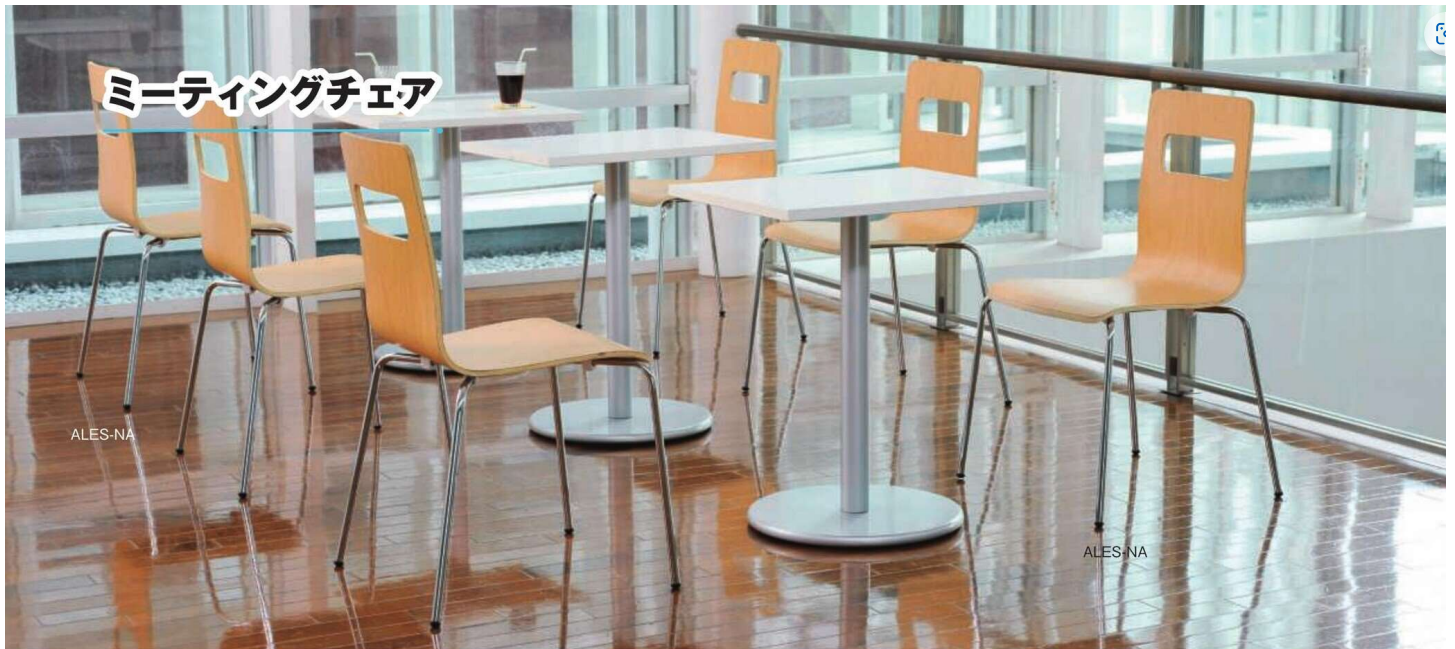

# ミーティングチェア

ALES-NA

ALES-NA

ALES

※ALES、ALES-Bのみ

新しいカラーの追加で選べるバリエーションは全部で 144 パターン。