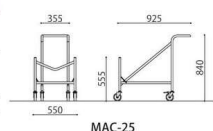

跳ね上げ時

メモ台	価格(税抜)	サイズ(mm)	梱包才数	梱包重量
MEO-305	45,000円	W95~305×D310×H680~900	3.0才	9.8kg

仕様/天板:低圧メラミン化粧板 ソフトエッジ フレーム:アルミ 粉体塗装(シルバー) パイプ径:φ12.7mm・φ13mm 入数:2

ポイント

ロックレバー
脚フレームにしっかり固定でき
ます。

荷掛け

位置調節
ダイヤルで調整することが
可能です

チェア台車

MAC-25

MAC-25
MK-480(12台)積載時

MK-480(12台)積載時

MAC-25
SFIDA(12台)積載時

SFIDA(12台)積載時

マッキンリー台車(25台用)	価格(税抜)	サイズ(mm)	梱包才数	梱包重量
MAC-25	82,000円	W550×D925×H840	17.4才	10kg

仕様/フレーム:スチール(φ25.4mm)メラミン焼付塗装 入数:1 ●キャスター:サモプラスチックエラストマー(ストッパー付2個、ストッパー無2個) ●最大積載数25脚(SFIDA積載時/W550×D1080×H1530mm・MK-480積載時/W550×D1015×H1600mm) ●対応機種:SFIDA、SFIDA-B、MK-480