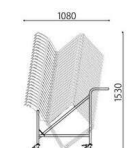

跳ね上げ時

メモ台	価格(税抜)	サイズ(mm)	梱包才数	梱包重量
MEO-305	45,000円	W95~305×D310×H680~900	3.0才	9.8kg

仕様/天板:低圧メラミン化粧板 ソフトエッジ フレーム:アルミ 粉体塗装(シルバー) パイプ径:φ12.7mm・φ13mm 入数:2

ポイント

ロックレバー
脚フレームにしっかり固定でき
ます。

荷掛け

位置調節
ダイヤルで調整することが
可能です

チェア台車

MAC-25

MAC-25
MK-480(12台)積載時

MK-480(12台)積載時

MAC-25
SFIDA(12台)積載時

SFIDA(12台)積載時

マッキンリー台車(25台用)	価格(税抜)	サイズ(mm)	梱包才数	梱包重量
MAC-25	82,000円	W550×D925×H840	17.4才	10kg

仕様/フレーム:スチール(φ25.4mm)メラミン焼付塗装 入数:1 ●キャスター:サモプラスチックエラストマー(ストッパー付2個、ストッパー無2個) ●最大積載数25脚(SFIDA積載時/W550×D1080×H1530mm・MK-480積載時/W550×D1015×H1600mm) ●対応機種:SFIDA、SFIDA-B、MK-480