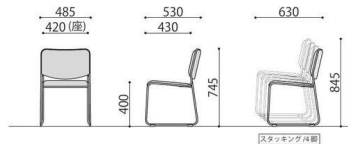

スタッキングチェア

MK-480

MK-480(BK)

MK-480(BL)

MK-480(WH)

スタッキング例

マッキンリースタッキングチェア	価格(税抜)	サイズ(mm)	梱包才数	梱包重量
MK-480	25,800円	W485×D530×H745 (SH400)	9.9才	21kg

仕様/張地:合成皮革 脚:スチール(φ13mm)クロームメッキ 入数:4 ●スタッキング可能(4脚まで) ●連結仕様も対応可能です

■カラーサンプル

合成皮革

BK:ブラック

BL:ブルー

WH:ホワイト

MK-480

連結仕様も対応可能です。
※別途お見積もりいたします。

MK-480(BK)+MEO-305

跳ね上げ時

メモ台	価格(税抜)	サイズ(mm)	梱包才数	梱包重量
MEO-305	45,000円	W95~305×D310×H680~900	3.0才	9.8kg

仕様/天板:低圧メラミン化粧板 ソフトエッジ フレーム:アルミ 粉体塗装(シルバー) パイプ径:φ12.7mm・φ13mm 入数:2

ポイント

ロックレバー
脚フレームにしっかり固定でき
ます。

荷掛け

位置調節
ダイヤルで調整することが
可能です

チェア台車

MAC-25

MAC-25
MK-480(12台)積載時

MK-480(12台)積載時

MAC-25
SFIDA(12台)積載時

SFIDA(12台)積載時

マッキンリー台車(25台用)	価格(税抜)	サイズ(mm)	梱包才数	梱包重量
MAC-25	82,000円	W550×D925×H840	17.4才	10kg

仕様/フレーム:スチール(φ25.4mm)メラミン焼付塗装 入数:1 ●キャスター:サモプラスチックエラストマー(ストッパー付2個、ストッパー無2個) ●最大積載数25脚(SFIDA積載時/W550×D1080×H1530mm・MK-480積載時/W550×D1015×H1600mm) ●対応機種:SFIDA、SFIDA-B、MK-480