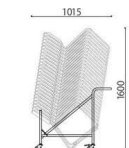

跳ね上げ時

メモ台	価格(税抜)	サイズ(mm)	梱包才数	梱包重量
MEO-305	45,000円	W95~305×D310×H680~900	3.0才	9.8kg

仕様/天板:低圧メラミン化粧板 ソフトエッジ フレーム:アルミ 粉体塗装(シルバー) パイプ径:φ12.7mm・φ13mm 入数:2

ポイント

ロックレバー
脚フレームにしっかり固定でき
ます。

荷掛け

位置調節
ダイヤルで調整することが
可能です

チェア台車

MAC-25

MAC-25
MK-480(12台)積載時

MK-480(12台)積載時

MAC-25
SFIDA(12台)積載時

SFIDA(12台)積載時

マッキンリー台車(25台用)	価格(税抜)	サイズ(mm)	梱包才数	梱包重量
MAC-25	82,000円	W550×D925×H840	17.4才	10kg

仕様/フレーム:スチール(φ25.4mm)メラミン焼付塗装 入数:1 ●キャスター:サモプラスチックエラストマー(ストッパー付2個、ストッパー無2個) ●最大積載数25脚(SFIDA積載時/W550×D1080×H1530mm・MK-480積載時/W550×D1015×H1600mm) ●対応機種:SFIDA、SFIDA-B、MK-480