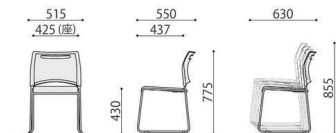

ミーティングチェア

SFIDA

SFIDA(BK)

SFIDA(BL)

SFIDA(GN)

SFIDA(OR)

背面仕様

スフィダミーティングチェア	価格(税抜)	サイズ(mm)	梱包才数	梱包重量
SFIDA	18,000円	W515×D550×H775 (SH430)	11.0才	21kg

仕様/張地:合成皮革 背:樹脂成型品(ライトグレー) 脚:スチール 粉体塗装(シルバー) 入数:4
 ●スタッキング可能(4脚まで)

■カラーサンプル

BK:ブラック

BL:ブルー

GN:グリーン

OR:オレンジ

スタッキング例

チェア台車

MAC-25
SFIDA(12台)積載時

SFIDA(25台)積載時

SFIDA

連結ブラバート

SFIDAは横に複数台並べた際、きれいに並べることが出来るよう、標準で連結ブラバートが取り付けられています。

マッキンリー台車 (25台用)	価格(税抜)	サイズ(mm)	梱包才数	梱包重量
MAC-25	82,000円	W550×D925×H840	17.4才	10kg

仕様/フレーム:スチール(φ25.4mm)メラミン焼付塗装 入数:1 ●キャスター:サーモプラスチックエラストマー(ストッパー付2個、ストッパー無2個) ●最大積載数25脚(SFIDA積載時/W550×D1080×H1530mm・MK-480積載時/W550×D1015×H1600mm) ●対応機種:SFIDA、SFIDA-B、MK-480