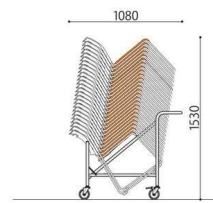

ミーティングチェア

SFIDA

SFIDA(BK)

SFIDA(BL)

SFIDA(GN)

SFIDA(OR)

背面仕様

スフィダミーティングチェア	価格(税抜)	サイズ(mm)	梱包才数	梱包重量
SFIDA	18,000円	W515×D550×H775 (SH430)	11.0才	21kg

仕様/張地:合成皮革 背:樹脂成型品(ライトグレー) 脚:スチール 粉体塗装(シルバー) 入数:4
 ●スタッキング可能(4脚まで)

■カラーサンプル

BK:ブラック

BL:ブルー

GN:グリーン

OR:オレンジ

スタッキング例

チェア台車

MAC-25
SFIDA(12台)積載時

SFIDA(25台)積載時

SFIDA

連結ブラバート

SFIDAは横に複数台並べた際、きれいに並べることが出来るよう、標準で連結ブラバートが取り付けられています。

マッキンリー台車 (25台用)	価格(税抜)	サイズ(mm)	梱包才数	梱包重量
MAC-25	82,000円	W550×D925×H840	17.4才	10kg

仕様/フレーム:スチール(φ25.4mm)メラミン焼付塗装 入数:1 ●キャスター:サーモプラスチックエラストマー(ストッパー付2個、ストッパー無2個) ●最大積載数25脚(SFIDA積載時/W550×D1080×H1530mm・MK-480積載時/W550×D1015×H1600mm) ●対応機種:SFIDA、SFIDA-B、MK-480