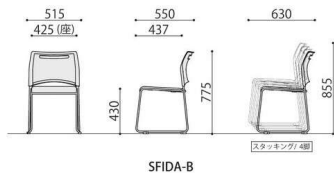

スタッキングチェア

SFIDA-B

SFIDA-B(BK)

SFIDA-B(BL)

SFIDA-B(GN)

SFIDA-B(OR)

完成

スフィードミーティングチェア	価格(税抜)	サイズ(mm)	梱包才数	梱包重量
SFIDA-B	18,000円	W515×D550×H775 (SH430)	11.0才	21kg

仕様/張地:合成皮革 背:樹脂成型品(ブラック) 脚:スチール 粉体塗装(ブラック) 入数:4 ●スタッキング可能(4脚まで)

■カラーサンプル

BK:ブラック	BL:ブルー
GN:グリーン	OR:オレンジ

スタッキング例

チェア台車

MAC-25
SFIDA-B(12台)積載時

SFIDA-B(25台)積載時

SFIDA-B

連結プラバート

SFIDAは横に複数台並べた際、きれいに並べることが出来るよう、標準で連結プラバートが取り付けられています。

完成

マッキンリー台車(25台用)	価格(税抜)	サイズ(mm)	梱包才数	梱包重量
MAC-25	82,000円	W550×D925×H840	17.4才	10kg

仕様/フレーム:スチール(φ25.4mm)メラミン焼付塗装 入数:1 ●キャスター:サーモプラスチックエラストマー(ストッパー付2個、ストッパー無2個) ●最大積載数25脚(SFIDA積載時/W550×D1080×H1530mm・MK-480積載時/W550×D1015×H1600mm) ●対応機種:SFIDA、SFIDA-B、MK-480