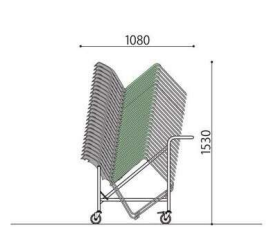

スタッキングチェア

SFIDA-B

SFIDA-B(BK)

SFIDA-B(BL)

SFIDA-B(GN)

SFIDA-B(OR)

完成

スフィードミーティングチェア	価格(税抜)	サイズ(mm)	梱包才数	梱包重量
SFIDA-B	18,000円	W515×D550×H775 (SH430)	11.0才	21kg

仕様/張地:合成皮革 背:樹脂成型品(ブラック) 脚:スチール 粉体塗装(ブラック) 入数:4 ●スタッキング可能(4脚まで)

■カラーサンプル

BK:ブラック	BL:ブルー
GN:グリーン	OR:オレンジ

スタッキング例

チェア台車

MAC-25
SFIDA-B(12台)積載時

SFIDA-B(25台)積載時

SFIDA-B

連結プラバート

SFIDAは横に複数台並べた際、きれいに並べることが出来るよう、標準で連結プラバートが取り付けられています。

完成

マッキンリー台車(25台用)	価格(税抜)	サイズ(mm)	梱包才数	梱包重量
MAC-25	82,000円	W550×D925×H840	17.4才	10kg

仕様/フレーム:スチール(φ25.4mm)メラミン焼付塗装 入数:1 ●キャスター:サーモプラスチックエラストマー(ストッパー付2個、ストッパー無2個) ●最大積載数25脚(SFIDA積載時/W550×D1080×H1530mm・MK-480積載時/W550×D1015×H1600mm) ●対応機種:SFIDA、SFIDA-B、MK-480