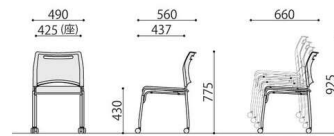

スタッキング例

スフィードキスターチェア	価格(税抜)	サイズ(mm)	梱包才数	梱包重量
SFIDA-C1	23,500円	W490×D560×H775 (SH430)	12.1才	28kg
仕様/張地:合成皮革 背:樹脂成型品(ライトグレー) 脚:スチール 粉体塗装(シルバー) 入数:4 ●スタッキング可能(4脚まで)				

■カラーサンプル

BL:ブルー

GN:グリーン

OR:オレンジ

SFIDA-C1