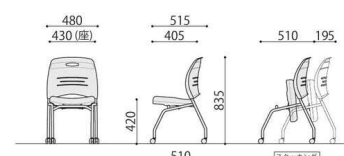

ELETTA用
座シート(各色) 価格(税抜)
EL-SN 9,200円

ELETTA用
背カバー(各色) 価格(税抜)
EL-CV 5,400円

EL-6□-□□-□□

EL-6□-ZR-□□

EL-6□-HS-□□