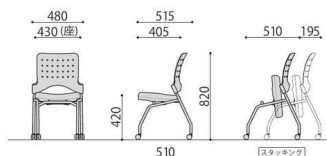

EL-6□-ZR-□□