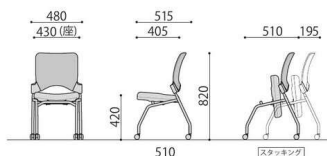

発注方法の説明

以下の記号を組合せて、チェアの種類及びカラーをお選びください。

品番 **EL-6** - -

| ①背樹脂カラー | ②背カバーカラー | ③座シートカラー |
|----------|--------------|-------------|
| ブラック → B | 布/ブラック → BK | 布/ブラック → BK |
| ホワイト → W | 布/ブルー → BL | 布/ブルー → BL |
| | 布/グリーン → GN | 布/グリーン → GN |
| | 布/オレンジ → OR | 布/オレンジ → OR |
| | 背カバーなし → ZR | |
| | ハンドルタイプ → HS | |

ZRタイプ

HSタイプ

EL-6B-ZR-OR
ブラックなしオレンジ

EL-6B-HS-GN
ブラックなしグリーン

座シート、背カバーの取替えで簡単ECO!

背カバーはマジックテープで交換でき、座シートはシートごと交換が可能なので、汚れた際はカバーやシートを取り替えるだけで、未永くお使いいただけます。

エレッタネスティングチェア/
背カバー無し 価格(税抜)
EL-6□-ZR-□□ 30,800円

エレッタネスティングチェア/
(ハンドルタイプ) 価格(税抜)
EL-6□-HS-□□ 30,800円

ELETTA用
座シート(各色) 価格(税抜)
EL-SN 9,200円

ELETTA用
背カバー(各色) 価格(税抜)
EL-CV 5,400円

EL-6□-□□-□□

EL-6□-ZR-□□

EL-6□-HS-□□