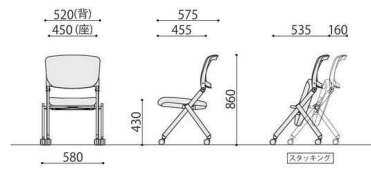

BL: ブルー

GN: グリーン

ネスティングチェア	価格(税抜)	サイズ(mm)	梱包寸数	梱包重量
KRM-430G	37,000円	W580×D575×H860 (SH430)	9.9才	18.7kg

仕様/張地:背/メッシュ座/布 背:樹脂成型品 脚:スチール 粉体塗装(グレー) 入数:2 ●背ロック機構付 ●平行スタッキング可能

ネスティングチェア	価格(税抜)	サイズ(mm)	梱包寸数	梱包重量
KRM-430	37,000円	W580×D575×H860 (SH430)	9.9才	18.7kg

仕様/張地:背/メッシュ座/布 背:樹脂成型品 脚:スチール 粉体塗装(ホワイト) 入数:2 ●背ロック機構付 ●平行スタッキング可能

ロック

背が最大 20°までロックします。

スタッキング

平行スタッキングにより効率よく収納できます。

KRM-430G/KRM-430

SOCIA
チェア
デスク・収納
パーティション
テーブル
レセプション
ロビー
エクステリア
アクセサリ
木工
福祉
幼保
レンタル・リース