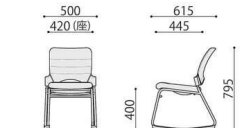

GR: グレー

ロッキング

前傾・後傾ともに7度まで、前後差最大で14度ロッキングします。

座形状

座面にくぼみがあり、ロッキングによる体勢のズレや滑りを軽減する形状になっています。

NEW 組立

エレッタ ロッキングチェア	価格(税抜)	サイズ(mm)	梱包才数	梱包重量
EL-8	38,000円	W500×D615×H795 SH400	7.9才	15.5kg
仕様/張地:布 背:樹脂成型品(ブラック) 脚:スチール粉体塗装(ブラック) 入数:2(1個口)				
●ロッキング機能付				