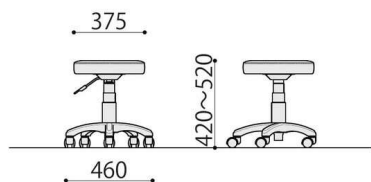

HP-330MS(GN)
グリーン

■カラーサンプル

BK:ブラック

BL:ブルー

GN:グリーン

ワークツール	価格(税抜)	サイズ(mm)	梱包才数	梱包重量
HP-330MS	16,000円	W375×D375×H420~520	1.4才	6kg

仕様/張地:布 脚:エンブラ樹脂成型品(ブラック) 入数:1 ●座昇降(ガスシリンダー式)機能付

CK01(BK)

HP-330LG(PK)

ビニールレザー

HP-330LG(LB)
ライトブルー

HP-330LG(PK)
ピンク

■カラーサンプル

LB:ライトブルー

PK:ピンク

ワークツール	価格(税抜)	サイズ(mm)	梱包才数	梱包重量
HP-330LG	18,000円	W375×D375×H420~520	1.4才	6kg

仕様/張地:合成皮革 脚:エンブラ樹脂成型品(ライトグレー) 入数:1 ●座昇降(ガスシリンダー式)機能付

HP-330

HP-330BK(BK)
ブラック

■カラーサンプル

BK:ブラック

ワークツール	価格(税抜)	サイズ(mm)	梱包才数	梱包重量
HP-330BK	16,000円	W375×D375×H420~520	1.4才	6kg

仕様/張地:合成皮革 脚:エンブラ樹脂成型品(ブラック) 入数:1 ●座昇降(ガスシリンダー式)機能付