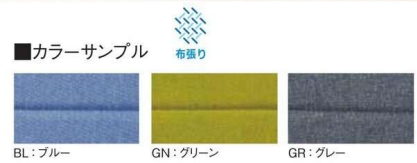

オフィスチェア

QSB-15100(BL-BL)

ASO-OC1(GR)

ASO-OC1(GR)

ASO-CF1260W(NA)

ASO-OC1

背座一体型のコンパクトなチェアです。
ワークやミーティングなどあらゆるベースに。

ASO-OC1(BL)

ASO-OC1(GN)

ASO-OC1(GR)

チェア	価格(税抜)	サイズ(mm)	梱包才数	梱包重量
ASO-OC1	24,000円	W460×D500×H770~845 (SH415~490)	3.9才	8kg

仕様/張地:布(ポリエステル) 脚:スチール 粉体塗装(ブラック) 入数:1 ●座昇降(ガスシリンダー式)機能付

完組

ASO-OC1