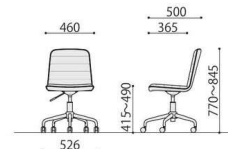

ASO-OC1(GN)

ASO-OC1(GR)

チェア	価格(税抜)	サイズ(mm)	梱包才数	梱包重量
ASO-OC1	24,000円	W460×D500×H770~845 (SH415~490)	3.9才	8kg

仕様/張地:布(ポリエステル) 脚:スチール 粉体塗装(ブラック) 入数:1 ●座昇降(ガスシリンダー式)機能付

完組

ASO-OC1