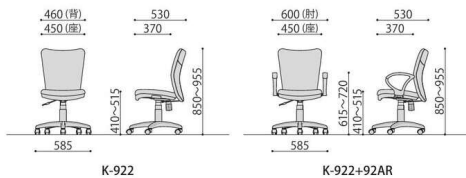

### ■カラーサンプル

BK: ブラック

BL: ブルー

GN: グリーン

OR: オレンジ

| オフィスチェア | 価格(税抜)  | サイズ(mm)                        | 梱包才数 | 梱包重量 |
|---------|---------|--------------------------------|------|------|
| K-922   | 35,600円 | W460×D530×H850~955 (SH410~515) | 4.0才 | 12kg |

## オプション肘

92AR

### ■完成

| オプション肘<br>(左右セット) | 価格(税抜) | サイズ(mm)       | 梱包才数 | 梱包重量   |
|-------------------|--------|---------------|------|--------|
| 92AR              | 6,300円 | W47×D298×H255 | 2.8才 | 11.5kg |

仕様/本体:樹脂成型品(ブラック) 入数:4 ●対応機種:ALPHA-G、K-921、K-921PU、K-922、K-926、K-928、KOL-F1、LM1