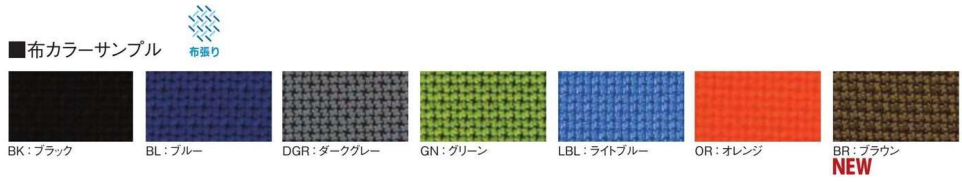

# K-921

背もたれが使用者の動きに合わせて追従するスイングチェア。

オフィスチェア	価格(税抜)	サイズ(mm)	梱包才数	梱包重量
K-921	27,600円	W440×D570×H800~930 (SH425~555)	4.2才	12.3kg

仕様/張地:布 脚:エンブラ樹脂成型品(ブラック) 背:モールドウレタン 入数:1 ●座昇降(ガスシリンダー式)機能付 ●背ロック機構付 ●背スイング機能付

# K-921PU

オフィスチェア	価格(税抜)	サイズ(mm)	梱包才数	梱包重量
K-921PU	28,100円	W440×D570×H800~930 (SH425~555)	4.2才	12.3kg

仕様/張地:PU 脚:エンブラ樹脂成型品(ブラック) 背:モールドウレタン 入数:1 ●座昇降(ガスシリンダー式)機能付 ●背ロック機構付 ●背スイング機能付

完成

オプション肘(左右セット)	価格(税抜)	サイズ(mm)	梱包才数	梱包重量
92AR	6,300円	W47×D298×H255	2.8才	11.5kg

仕様/本体:樹脂成型品(ブラック) 入数:4 ●対応機種:ALPHA-G、K-921、K-921PU、K-922、K-926、K-928、KOL-F1、LM1

SOCIA  
チェア  
デスク・収納  
パーティション  
テーブル  
レセプション  
ロビー  
エクステリア  
アクセサリ  
木工  
福祉  
幼保  
レンタル・リース