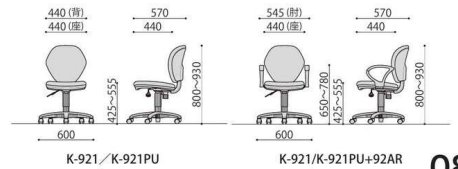

# K-921

背もたれが使用者の動きに合わせて追従するスイングチェア。

オフィスチェア	価格(税抜)	サイズ(mm)	梱包才数	梱包重量
K-921	27,600円	W440×D570×H800~930 (SH425~555)	4.2才	12.3kg

仕様/張地:布 脚:エンブラ樹脂成型品(ブラック) 背:モールドウレタン 入数:1 ●座昇降(ガスシリンダー式)機能付 ●背ロック機構付 ●背スイング機能付

# K-921PU

オフィスチェア	価格(税抜)	サイズ(mm)	梱包才数	梱包重量
K-921PU	28,100円	W440×D570×H800~930 (SH425~555)	4.2才	12.3kg

仕様/張地:PU 脚:エンブラ樹脂成型品(ブラック) 背:モールドウレタン 入数:1 ●座昇降(ガスシリンダー式)機能付 ●背ロック機構付 ●背スイング機能付

完成

オプション肘(左右セット)	価格(税抜)	サイズ(mm)	梱包才数	梱包重量
92AR	6,300円	W47×D298×H255	2.8才	11.5kg

仕様/本体:樹脂成型品(ブラック) 入数:4 ●対応機種:ALPHA-G、K-921、K-921PU、K-922、K-926、K-928、KOL-F1、LM1

SOCIA  
チェア  
デスク・収納  
パーティション  
テーブル  
レセプション  
ロビー  
エクステリア  
アクセサリ  
木工  
福祉  
幼保  
レンタル・リース