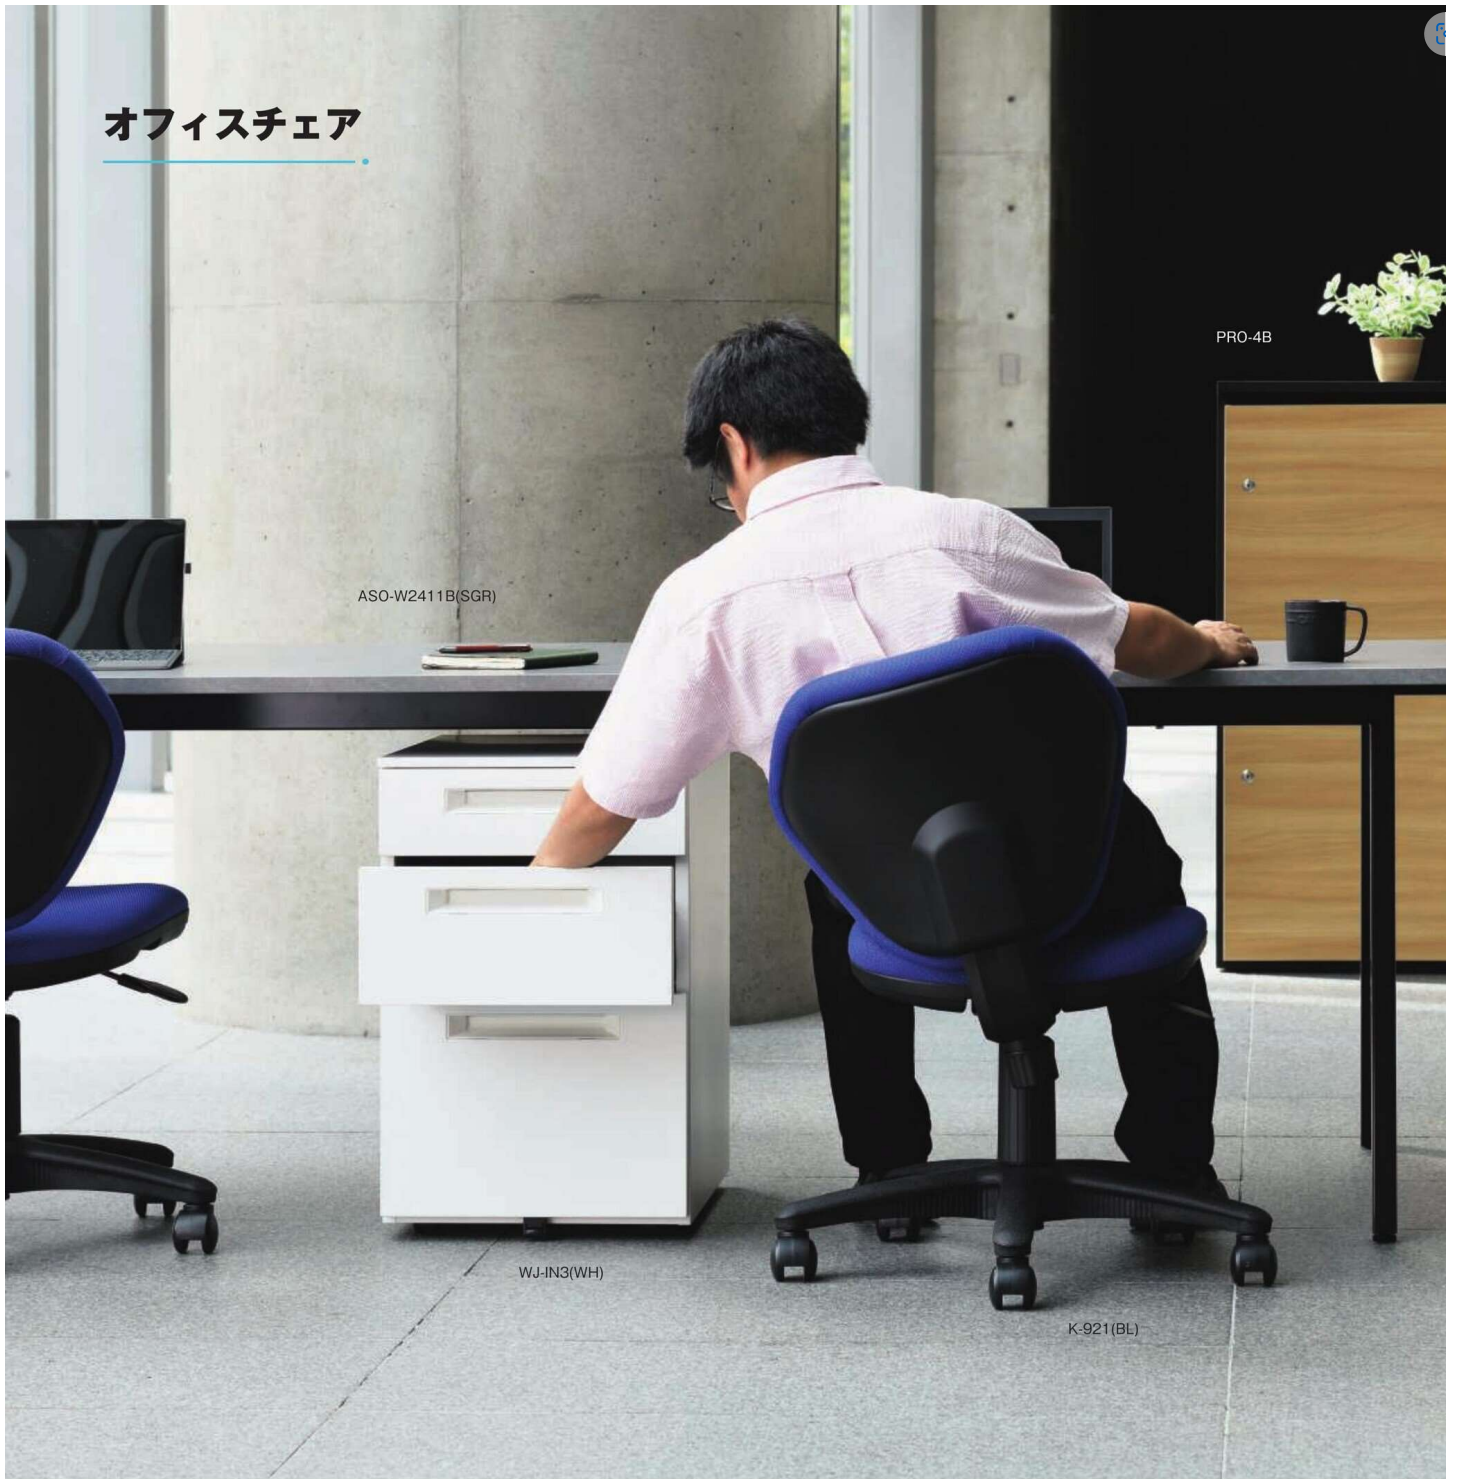

オフィスチェア

K-921

背もたれがリクライニング時の身体の動きを横方向にも追従することでソフトな座り心地を提供します。背スイング機構が仕事の合間のリフレッシュタイムを快適にサポートします。