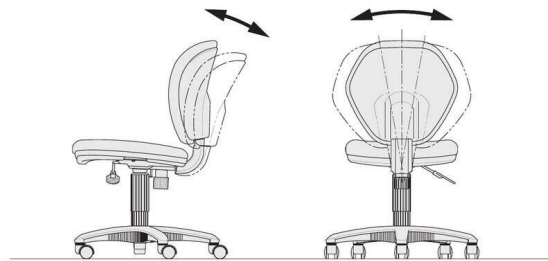

オフィスチェア

K-921

背もたれがリクライニング時の身体の動きを横方向にも追従することでソフトな座り心地を提供します。背スイング機構が仕事の合間のリフレッシュタイムを快適にサポートします。