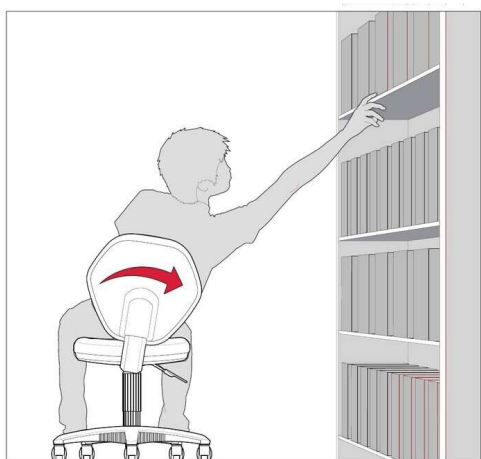

オフィスチェア

K-921

背もたれがリクライニング時の身体の動きを横方向にも追従することでソフトな座り心地を提供します。背スイング機構が仕事の合間のリフレッシュタイムを快適にサポートします。