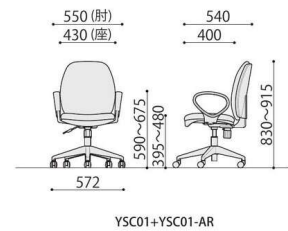

YSC01

背もたれが使用者の動きに合わせて追従するスイングチェア。

スイングチェア	価格(税抜)	サイズ(mm)	梱包才数	梱包重量
YSC01	29,800円	W440×D540×H830~915 (SH395~480)	3.9才	11kg

仕様/張地:布 脚:エンブラ樹脂成型品 入数:1 座昇降(ガスシリンダー式)機能付 背ロック機構付 背スイング機能付

NEW 組立

背スイング機構

背もたれがリクライニング時の身体の動きを横方向にも追従することでソフトな座り心地を提供します。背スイング機構が仕事の合間のリフレッシュタイムを快適にサポートします。

オプション

オプション肘(左右セット)	価格(税抜)	サイズ(mm)	梱包才数	梱包重量
YSC01-AR	6,300円	W52×D290×H272	1.9才	2.3kg

仕様/本体:樹脂成型品(ブラック) 入数:1 対応品番:YSC01

NEW 完成

SOCIA
チェア
デスク・収納
パーティション
テーブル
レセプション
ロビー
エクステリア
アクセサリ
木工
福祉
幼保
レンタル・リース