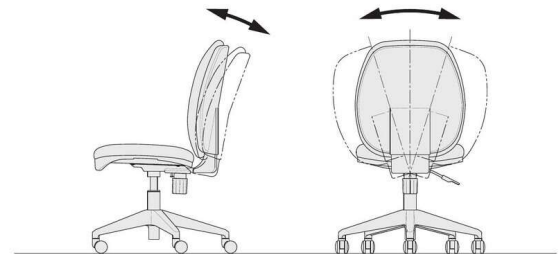

YSC01

背もたれが使用者の動きに合わせて追従するスイングチェア。

スイングチェア	価格(税抜)	サイズ(mm)	梱包才数	梱包重量
YSC01	29,800円	W440×D540×H830~915 (SH395~480)	3.9才	11kg

仕様/張地:布 脚:エンブラ樹脂成型品 入数:1 座昇降(ガスシリンダー式)機能付 背ロック機構付 背スイング機能付

NEW 組立

背スイング機構

背もたれがリクライニング時の身体の動きを横方向にも追従することでソフトな座り心地を提供します。背スイング機構が仕事の合間のリフレッシュタイムを快適にサポートします。

オプション

オプション肘(左右セット)	価格(税抜)	サイズ(mm)	梱包才数	梱包重量
YSC01-AR	6,300円	W52×D290×H272	1.9才	2.3kg

仕様/本体:樹脂成型品(ブラック) 入数:1 対応品番:YSC01

NEW 完成

SOCIA
チェア
デスク・収納
パーティション
テーブル
レセプション
ロビー
エクステリア
アクセサリ
木工
福祉
幼保
レンタル・リース