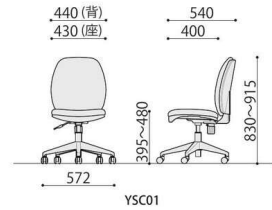

YSC01

背もたれが使用者の動きに合わせて追従するスイングチェア。

スイングチェア	価格(税抜)	サイズ(mm)	梱包才数	梱包重量
YSC01	29,800円	W440×D540×H830~915 (SH395~480)	3.9才	11kg

仕様/張地:布 脚:エンブラ樹脂成型品 入数:1 座昇降(ガスシリンダー式)機能付 背ロック機構付 背スイング機能付

NEW 組立

背スイング機構

背もたれがリクライニング時の身体の動きを横方向にも追従することでソフトな座り心地を提供します。背スイング機構が仕事の合間のリフレッシュタイムを快適にサポートします。

オプション

オプション肘(左右セット)	価格(税抜)	サイズ(mm)	梱包才数	梱包重量
YSC01-AR	6,300円	W52×D290×H272	1.9才	2.3kg

仕様/本体:樹脂成型品(ブラック) 入数:1 対応品番:YSC01

NEW 完成

SOCIA
チェア
デスク・収納
パーティション
テーブル
レセプション
ロビー
エクステリア
アクセサリ
木工
福祉
幼保
レンタル・リース