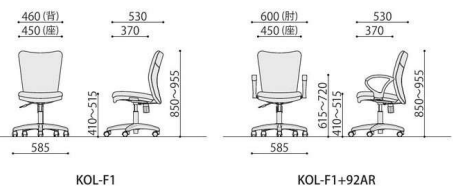

KOL-F1(BR)+92AR

KOL-F1(NV)+92AR

NEW 組立

オフィスチェア	価格(税抜)	サイズ(mm)	梱包才数	梱包重量
KOL-F1	39,800円	W460×D530×H850~955 (SH410~515)	4.1才	12.4kg

仕様 / 張地: 布 脚: エンプラ樹脂成型品 (ブラック) 入数: 1 ● 座昇降 (ガスシリンダー式) 機能付
 ● 背ロック機構付

■カラーサンプル

BR: ブラウン NV: ネイビー

オプション肘

92AR

オプション肘 (左右セット)	価格(税抜)	サイズ(mm)	梱包才数	梱包重量
92AR	6,300円	W47×D298×H255	2.8才	11.5kg

仕様 / 本体: 樹脂成型品 (ブラック) 入数: 4 ● 対応機種: ALPHA-G、K-921、K-921PU、K-922、K-926、K-928、KOL-F1、LM1

完成

KOL-F1

KOL-F1+92AR