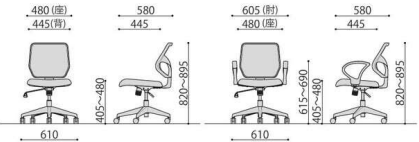

LM1+92AR

完成

オプション肘 (左右セット)	価格(税抜)	サイズ(mm)	梱包才数	梱包重量
92AR	6,300円	W47×D298×H255	2.8才	11.5kg

仕様/本体:樹脂成型品(ブラック) 入数:4 ●対応機種:ALPHA-G、K-921、K-921PU、K-922、K-926、K-928、KOL-F1、LM1

LM1