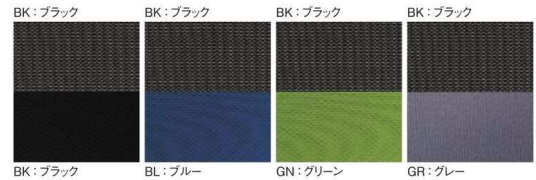

オフィスチェア

TPA-V1809B(BL)

LM1(BL)

LM1

LM1(BK)

LM1(BL)

LM1(GN)

LM1(GR)+92AR

オフィスチェア メッシュ張り	価格(税抜)	サイズ(mm)	梱包才数	梱包重量
LM1	28,400円	W480×D580×H820~895 (SH405~480)	4.5才	12.5kg

仕様/張地:背/メッシュ(ポリエステル) 座/布(ポリエステル) 脚:エンブラ樹脂成型品(ブラック) 入数:1 ●座昇降(ガスシリンダー式) 機能付 ●ロッキング機構付

組立

カラーサンプル

オプション肘

92AR

完成

オプション肘 (左右セット)	価格(税抜)	サイズ(mm)	梱包才数	梱包重量
92AR	6,300円	W47×D298×H255	2.8才	11.5kg

仕様/本体:樹脂成型品(ブラック) 入数:4 ●対応機種:ALPHA-G、K-921、K-921PU、K-922、K-926、K-928、KOL-F1、LM1

LM1

LM1+92AR