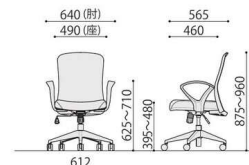

CK03(GN)+SL-AL

体圧分散するクッションで
快適な座り心地のチェア

座面のクッションは適度な固さのあるウレタンを採用することにより、着座時の安定性が向上して体圧分散と姿勢保持を両立しています。

オフィスチェア メッシュ張り	価格(税抜)	サイズ(mm)	梱包才数	梱包重量
CK03	30,000円	W490×D560×H915~965(SH435~485)	4.4才	12kg

仕様/張地:背・座/布(ポリエステル) 脚:エンブラ樹脂成型品(ブラック) 入数:1 ●座昇降(ガスシリンダー式)機能付 ●ロッキング機構付

NEW 組立

CK02-AR

オプション肘 (左右セット)	価格(税抜)	サイズ(mm)	梱包才数	梱包重量
CK02-AR	7,800円	W90×D240×H310	3.6才	11.5kg

仕様/本体:ナイロン樹脂成型品(ブラック) パット:ポリウレタン樹脂成型品(ブラック) 入数:5 ●肘高さ調節機能付

SL-AL(BK)

ループ型肘	価格(税抜)	サイズ(mm)	梱包才数	梱包重量
SL-AL	6,300円	W195×D325×H295	3.6才	8kg

仕様/本体:樹脂成型品 入数:4

CK03

CK03+CK02-AR

CK03+SL-AL

SOCIA
チェア
デスク・収納
パーティション
テーブル
レセプション
ロビー
エクステリア
アクセサリ
木工
福祉
幼保
レンタル・リース