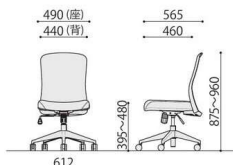

CK03(GN)+SL-AL

体圧分散するクッションで
快適な座り心地のチェア

座面のクッションは適度な固さのあるウレタンを採用することにより、着座時の安定性が向上して体圧分散と姿勢保持を両立しています。

オフィスチェア メッシュ張り	価格(税抜)	サイズ(mm)	梱包才数	梱包重量
CK03	30,000円	W490×D560×H915~965(SH435~485)	4.4才	12kg

仕様/張地:背・座/布(ポリエステル) 脚:エンブラ樹脂成型品(ブラック) 入数:1 ●座昇降(ガスシリンダー式)機能付 ●ロッキング機構付

NEW 組立

CK02-AR

オプション肘 (左右セット)	価格(税抜)	サイズ(mm)	梱包才数	梱包重量
CK02-AR	7,800円	W90×D240×H310	3.6才	11.5kg

仕様/本体:ナイロン樹脂成型品(ブラック) パット:ポリウレタン樹脂成型品(ブラック) 入数:5 ●肘高さ調節機能付

SL-AL(BK)

ループ型肘	価格(税抜)	サイズ(mm)	梱包才数	梱包重量
SL-AL	6,300円	W195×D325×H295	3.6才	8kg

仕様/本体:樹脂成型品 入数:4

CK03

CK03+CK02-AR

CK03+SL-AL

SOCIA
チェア
デスク・収納
パーティション
テーブル
レセプション
ロビー
エクステリア
アクセサリ
木工
福祉
幼保
レンタル・リース