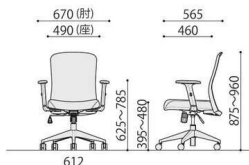

CK03(GN)+SL-AL

体圧分散するクッションで
快適な座り心地のチェア

座面のクッションは適度な固さのあるウレタンを採用することにより、着座時の安定性が向上して体圧分散と姿勢保持を両立しています。

オフィスチェア メッシュ張り	価格(税抜)	サイズ(mm)	梱包才数	梱包重量
CK03	30,000円	W490×D560×H915~965(SH435~485)	4.4才	12kg

仕様/張地:背・座/布(ポリエステル) 脚:エンブラ樹脂成型品(ブラック) 入数:1 ●座昇降(ガスシリンダー式)機能付 ●ロッキング機構付

NEW 組立

CK02-AR

オプション肘 (左右セット)	価格(税抜)	サイズ(mm)	梱包才数	梱包重量
CK02-AR	7,800円	W90×D240×H310	3.6才	11.5kg

仕様/本体:ナイロン樹脂成型品(ブラック) パット:ポリウレタン樹脂成型品(ブラック) 入数:5 ●肘高さ調節機能付

SL-AL(BK)

ループ型肘	価格(税抜)	サイズ(mm)	梱包才数	梱包重量
SL-AL	6,300円	W195×D325×H295	3.6才	8kg

仕様/本体:樹脂成型品 入数:4

CK03

CK03+CK02-AR

CK03+SL-AL

SOCIA
チェア
デスク・収納
パーティション
テーブル
レセプション
ロビー
エクステリア
アクセサリ
木工
福祉
幼保
レンタル・リース