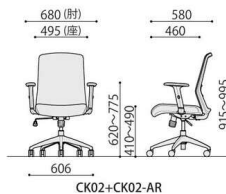

### ■カラーサンプル

オフィスチェア メッシュ張り	価格(税抜)	サイズ(mm)	梱包才数	梱包重量
CK02	32,500円	W495×D580×H915~995 (SH410~490)	4.8才	13kg

仕様/張地:背/メッシュ(ポリエステル) 座/布(ポリエステル) 脚:エンブラ樹脂成型品(ブラック) 入数:1  
●座昇降(ガスシリンダー式)機能付 ●シンクロロック機構付 ●ランバーサポート付

CK02-AR

**肘可動**  
オプション肘は体格に合わせて高さ調整が可能。(9段階で9.4mmピッチ)

SL-AL(BK)

オプション肘 (左右セット)	価格(税抜)	サイズ(mm)	梱包才数	梱包重量
CK02-AR	7,800円	W90×D240×H310	3.6才	11.5kg

仕様/本体:ナイロン樹脂成型品(ブラック) パット:ポリウレタン樹脂成型品(ブラック) 入数:5  
●肘高さ調節機能付

ループ型肘	価格(税抜)	サイズ(mm)	梱包才数	梱包重量
SL-AL	6,300円	W195×D325×H295	3.6才	8kg

仕様/本体:樹脂成型品 入数:4

CK02

CK02+CK02-AR

CK02+SL-AL