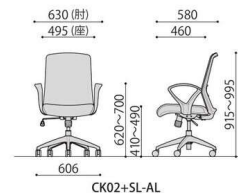

### ■カラーサンプル

オフィスチェア メッシュ張り	価格(税抜)	サイズ(mm)	梱包才数	梱包重量
CK02	32,500円	W495×D580×H915~995 (SH410~490)	4.8才	13kg

仕様/張地:背/メッシュ(ポリエステル) 座/布(ポリエステル) 脚:エンブラ樹脂成型品(ブラック) 入数:1  
●座昇降(ガスシリンダー式)機能付 ●シンクロロック機構付 ●ランバーサポート付

CK02-AR

**肘可動**  
オプション肘は体格に合わせて高さ調整が可能。(9段階で9.4mmピッチ)

SL-AL(BK)

オプション肘 (左右セット)	価格(税抜)	サイズ(mm)	梱包才数	梱包重量
CK02-AR	7,800円	W90×D240×H310	3.6才	11.5kg

仕様/本体:ナイロン樹脂成型品(ブラック) パット:ポリウレタン樹脂成型品(ブラック) 入数:5  
●肘高さ調節機能付

ループ型肘	価格(税抜)	サイズ(mm)	梱包才数	梱包重量
SL-AL	6,300円	W195×D325×H295	3.6才	8kg

仕様/本体:樹脂成型品 入数:4

CK02

CK02+CK02-AR

CK02+SL-AL