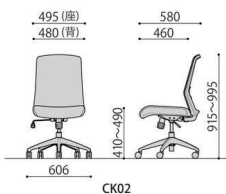

### ■カラーサンプル

オフィスチェア メッシュ張り	価格(税抜)	サイズ(mm)	梱包才数	梱包重量
CK02	32,500円	W495×D580×H915~995 (SH410~490)	4.8才	13kg

仕様/張地:背/メッシュ(ポリエステル) 座/布(ポリエステル) 脚:エンブラ樹脂成型品(ブラック) 入数:1  
●座昇降(ガスシリンダー式)機能付 ●シンクロロック機構付 ●ランバーサポート付

CK02-AR

**肘可動**  
オプション肘は体格に合わせて高さ調整が可能。(9段階で9.4mmピッチ)

SL-AL(BK)

オプション肘 (左右セット)	価格(税抜)	サイズ(mm)	梱包才数	梱包重量
CK02-AR	7,800円	W90×D240×H310	3.6才	11.5kg

仕様/本体:ナイロン樹脂成型品(ブラック) パット:ポリウレタン樹脂成型品(ブラック) 入数:5  
●肘高さ調節機能付

ループ型肘	価格(税抜)	サイズ(mm)	梱包才数	梱包重量
SL-AL	6,300円	W195×D325×H295	3.6才	8kg

仕様/本体:樹脂成型品 入数:4

CK02

CK02+CK02-AR

CK02+SL-AL