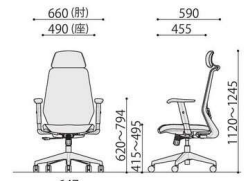

オフィスチェア

CK01

CK01(BK)
ブラック

CK01(BL)+CK01-AR

CK01(GN)+CK01-HR

CK01(GR)+CK01-AR+CK01-HR

オフィスチェア メッシュ張り	価格(税抜)	サイズ(mm)	梱包寸数	梱包重量
CK01	42,700円	W490×D580×H970~1050 (SH415~495)	5.7才	15kg

仕様 / 張地:青/メッシュ(ポリエステル) 座/布(ポリエステル) 座:モールドウレタン 脚:エンブラ樹脂成型品(ブラック)
 入数:1 ●座昇降(ガスシリンダー式)機能付 ●シンクロロック機構付 ●ランバーサポート付

オプション

肘可動

オプション肘は体格に合わせて高さを調整できます。11段階で10mmピッチ

ヘッドレスト可動

お好みの位置にヘッドレストを調整できます。

オプション肘 (左右セット)	価格(税抜)	サイズ(mm)	梱包寸数	梱包重量
CK01-AR	8,000円	W80×D270×H280	3.7才	11kg

仕様 / 本体:ナイロン樹脂成型品(ブラック) パット:ポリウレタン樹脂成型品(ブラック) 入数:5
 ●肘高さ調節機能付

CK01

CK01+CK01-AR

オプションヘッドレスト	価格(税抜)	サイズ(mm)	梱包寸数	梱包重量
CK01-HR	6,500円	W330×D140×H180	2.2才	5.7kg

仕様 / 本体:ポリプロピレン樹脂成型品(ブラック) 生地:布(ポリエステル) 入数:5
 ●ヘッドレスト高さ調節機能付

CK01+CK01-HR

CK01+CK01-AR+CK01-HR