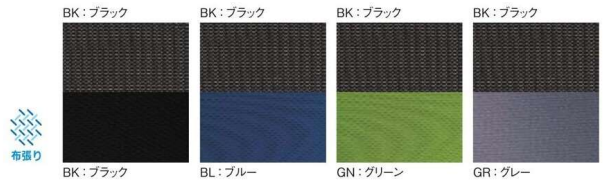

オフィスチェア

CK01

CK01(BK)
ブラック

CK01(BL)+CK01-AR

CK01(GN)+CK01-HR

CK01(GR)+CK01-AR+CK01-HR

オフィスチェア メッシュ張り	価格(税抜)	サイズ(mm)	梱包寸数	梱包重量
CK01	42,700円	W490×D580×H970~1050 (SH415~495)	5.7才	15kg

仕様 / 張地:青/メッシュ(ポリエステル) 座/布(ポリエステル) 座:モールドウレタン 脚:エンブラ樹脂成型品(ブラック)
 入数:1 ●座昇降(ガスシリンダー式)機能付 ●シンクロロック機構付 ●ランバーサポート付

オプション

肘可動

オプション肘は体格に合わせて高さを調整できます。11段階で10mmピッチ

ヘッドレスト可動

お好みの位置にヘッドレストを調整できます。

オプション肘 (左右セット)	価格(税抜)	サイズ(mm)	梱包寸数	梱包重量
CK01-AR	8,000円	W80×D270×H280	3.7才	11kg

仕様 / 本体:ナイロン樹脂成型品(ブラック) パット:ポリウレタン樹脂成型品(ブラック) 入数:5
 ●肘高さ調節機能付