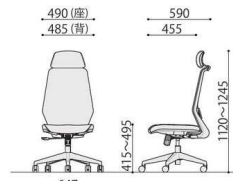

オフィスチェア

CK01

CK01(BK)
ブラック

CK01(BL)+CK01-AR

CK01(GN)+CK01-HR

CK01(GR)+CK01-AR+CK01-HR

オフィスチェア メッシュ張り	価格(税抜)	サイズ(mm)	梱包寸数	梱包重量
CK01	42,700円	W490×D580×H970~1050 (SH415~495)	5.7才	15kg

仕様 / 張地:青/メッシュ(ポリエステル) 座/布(ポリエステル) 座:モールドウレタン 脚:エンブラ樹脂成型品(ブラック)
 入数:1 ●座昇降(ガスシリンダー式)機能付 ●シンクロロック機構付 ●ランバーサポート付

オプション

肘可動

オプション肘は体格に合わせて高さを調整できます。11段階で10mmピッチ

ヘッドレスト可動

お好みの位置にヘッドレストを調整できます。

オプション肘 (左右セット)	価格(税抜)	サイズ(mm)	梱包寸数	梱包重量
CK01-AR	8,000円	W80×D270×H280	3.7才	11kg

仕様 / 本体:ナイロン樹脂成型品(ブラック) パット:ポリウレタン樹脂成型品(ブラック) 入数:5
 ●肘高さ調節機能付

CK01

CK01+CK01-AR

オプションヘッドレスト	価格(税抜)	サイズ(mm)	梱包寸数	梱包重量
CK01-HR	6,500円	W330×D140×H180	2.2才	5.7kg

仕様 / 本体:ポリプロピレン樹脂成型品(ブラック) 生地:布(ポリエステル) 入数:5
 ●ヘッドレスト高さ調節機能付

CK01+CK01-HR

CK01+CK01-AR+CK01-HR