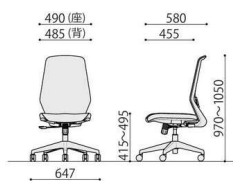

オフィスチェア

CK01

CK01(BK)
ブラック

CK01(BL)+CK01-AR

CK01(GN)+CK01-HR

CK01(GR)+CK01-AR+CK01-HR

オフィスチェア メッシュ張り	価格(税抜)	サイズ(mm)	梱包寸数	梱包重量
CK01	42,700円	W490×D580×H970~1050 (SH415~495)	5.7才	15kg

仕様 / 張地:青/メッシュ(ポリエステル) 座/布(ポリエステル) 座:モールドウレタン 脚:エンブラ樹脂成型品(ブラック)
 入数:1 ●座昇降(ガスシリンダー式)機能付 ●シンクロロック機構付 ●ランバーサポート付

オプション

肘可動

オプション肘は体格に合わせて高さを調整できます。11段階で10mmピッチ

ヘッドレスト可動

お好みの位置にヘッドレストを調整できます。

オプション肘 (左右セット)	価格(税抜)	サイズ(mm)	梱包寸数	梱包重量
CK01-AR	8,000円	W80×D270×H280	3.7才	11kg

仕様 / 本体:ナイロン樹脂成型品(ブラック) パット:ポリウレタン樹脂成型品(ブラック) 入数:5
 ●肘高さ調節機能付

CK01

CK01+CK01-AR

オプションヘッドレスト	価格(税抜)	サイズ(mm)	梱包寸数	梱包重量
CK01-HR	6,500円	W330×D140×H180	2.2才	5.7kg

仕様 / 本体:ポリプロピレン樹脂成型品(ブラック) 生地:布(ポリエステル) 入数:5
 ●ヘッドレスト高さ調節機能付

CK01+CK01-HR

CK01+CK01-AR+CK01-HR