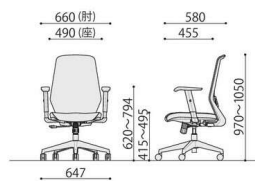

オフィスチェア

CK01

CK01(BK)
ブラック

CK01(BL)+CK01-AR

CK01(GN)+CK01-HR

CK01(GR)+CK01-AR+CK01-HR

オフィスチェア メッシュ張り	価格(税抜)	サイズ(mm)	梱包寸数	梱包重量
CK01	42,700円	W490×D580×H970~1050 (SH415~495)	5.7才	15kg

仕様 / 張地:青/メッシュ(ポリエステル) 座/布(ポリエステル) 座:モールドウレタン 脚:エンブラ樹脂成型品(ブラック)
 入数:1 ●座昇降(ガスシリンダー式)機能付 ●シンクロロック機構付 ●ランバーサポート付

オプション

肘可動

オプション肘は体格に合わせて高さを調整できます。11段階で10mmピッチ

ヘッドレスト可動

お好みの位置にヘッドレストを調整できます。

オプション肘 (左右セット)	価格(税抜)	サイズ(mm)	梱包寸数	梱包重量
CK01-AR	8,000円	W80×D270×H280	3.7才	11kg

仕様 / 本体:ナイロン樹脂成型品(ブラック) パット:ポリウレタン樹脂成型品(ブラック) 入数:5
 ●肘高さ調節機能付

CK01

CK01+CK01-AR

オプションヘッドレスト	価格(税抜)	サイズ(mm)	梱包寸数	梱包重量
CK01-HR	6,500円	W330×D140×H180	2.2才	5.7kg

仕様 / 本体:ポリプロピレン樹脂成型品(ブラック) 生地:布(ポリエステル) 入数:5
 ●ヘッドレスト高さ調節機能付

CK01+CK01-HR

CK01+CK01-AR+CK01-HR