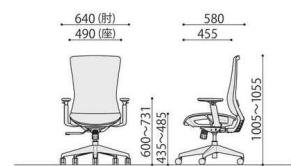

背固定機能

多段階に背もたれの角度を固定できます。

ランバーサポート

標準装備のランバーサポートは、体格に合わせて自由に調整でき、しっかりと身体を支えることが可能です。

背・座メッシュ

背・座のポリエステルメッシュ素材が快適な座り心地と、長時間着座時のムレを防ぎます。

オフィスチェア メッシュ張り	価格(税抜)	サイズ(mm)	梱包才数	梱包重量
CKH11	44,000円	W490×D580×H1005~1055 (SH435~485)	6.8才	14kg

仕様/張地:背・座/メッシュ(ポリエステル) 脚:エンブラ樹脂成型品(ブラック) 入数:1 ●座昇降(ガスシリンダー式)機能付 ●シンククロッキング機構付 ●背固定機能付 ●ランバーサポート(左右セパレート式)

CKH11

CKH11(BK)+CKH11-AR

CKH11-AR

肘可動

オプション肘は体格に合わせて高さを調整できます。11段階で10mmピッチ

オプション肘(左右セット)	価格(税抜)	サイズ(mm)	梱包才数	梱包重量
CKH11-AR	7,800円	W84×D240×H269	3.4才	8.5kg

仕様/本体:ナイロン樹脂成型品(ブラック) パット:ポリウレタン樹脂成型品(ブラック) 入数:5(1個口) ●肘高さ調節機能付

CKH11+CKH11-AR

SOCIA

チェア

デスク・収納

パーティション

テーブル

レセプション