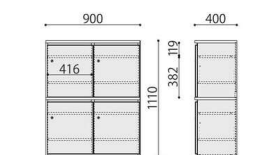

収納例1

収納例2

収納例3

天板活用法

木製パーソナルロッカー	価格(税抜)	サイズ(mm)	梱包才数	梱包重量
PRO-4W	92,000円	W900×D400×H1110	5.3才	41kg
PRO-4B	92,000円	W900×D400×H1110	5.3才	41kg

仕様 / 天板: ポリエステル化粧板 フラッシュ加工 本体: パーティクルボード プリント紙化粧板貼り 扉: パーティクルボード プリント紙化粧板貼り
入数: 1(2個口) ●鍵付(各2個) ●ネームプレート付 ●可動棚4枚付 ●アジャスター付 ●背面板貼り