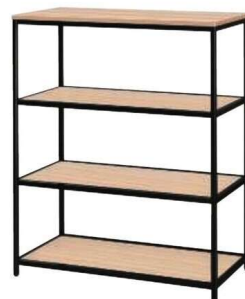

カラーバリエーションが豊富なオープンシェルフ。
ディスプレイ棚から空間を間仕切るなど
様々なレイアウトに対応します。

■ SOCIA シリーズ天板カラーサンプル

ASO-S 奥行600mmタイプ

ASO-S9060B(BR)

ASO-S9060B(MAK)

ASO-S9060W(SGR)

ASO-S9060W(WH)

シェルフ	価格(税抜)	サイズ(mm)	梱包才数	梱包重量
ASO-S9060B	126,000円	W900×D600×H1130	5.7才	47.2kg
ASO-S9060W	126,000円	W900×D600×H1130	5.7才	47.2kg

仕様 / 天板: 抗ウイルスメラミン化粧板 (t20mm) 抗ウイルスABSエッジ (SGRは通常ABS) 天板裏: 抗ウイルスバッカー 棚板: 抗ウイルスメラミン化粧板 (t17mm) 脚: スチール 粉体塗装 (B・ブラック、W・ホワイト) 入数: 1 (3個口)

奥行450mmタイプ

ASO-S9045W(BR)

ASO-S9045W(MAK)

ASO-S9045B(NA)

ASO-S9045B(SGR)

シェルフ	価格(税抜)	サイズ(mm)	梱包才数	梱包重量
ASO-S9045B	101,000円	W900×D450×H1130	4.0才	40.5kg
ASO-S9045W	101,000円	W900×D450×H1130	4.0才	40.5kg

仕様 / 天板: 抗ウイルスメラミン化粧板 (t20mm) 抗ウイルスABSエッジ (SGRは通常ABS) 天板裏: 抗ウイルスバッカー 棚板: 抗ウイルスメラミン化粧板 (t17mm) 脚: スチール 粉体塗装 (B・ブラック、W・ホワイト) 入数: 1 (3個口)