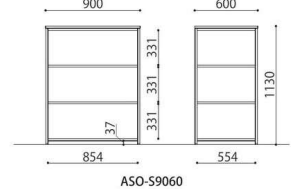

カラーバリエーションが豊富なオープンシェルフ。
ディスプレイ棚から空間を間仕切るなど
様々なレイアウトに対応します。

■ SOCIA シリーズ天板カラーサンプル

ASO-S 奥行600mmタイプ

ASO-S9060B(BR)

ASO-S9060B(MAK)

ASO-S9060W(SGR)

ASO-S9060W(WH)

シェルフ	価格(税抜)	サイズ(mm)	梱包才数	梱包重量
ASO-S9060B	126,000円	W900×D600×H1130	5.7才	47.2kg
ASO-S9060W	126,000円	W900×D600×H1130	5.7才	47.2kg

仕様 / 天板: 抗ウイルスメラミン化粧板 (t20mm) 抗ウイルスABSエッジ (SGRは通常ABS) 天板裏: 抗ウイルスバッカー 棚板: 抗ウイルスメラミン化粧板 (t17mm) 脚: スチール 粉体塗装 (B・ブラック、W・ホワイト) 入数: 1 (3個口)

奥行450mmタイプ

ASO-S9045W(BR)

ASO-S9045W(MAK)

ASO-S9045B(NA)

ASO-S9045B(SGR)

シェルフ	価格(税抜)	サイズ(mm)	梱包才数	梱包重量
ASO-S9045B	101,000円	W900×D450×H1130	4.0才	40.5kg
ASO-S9045W	101,000円	W900×D450×H1130	4.0才	40.5kg

仕様 / 天板: 抗ウイルスメラミン化粧板 (t20mm) 抗ウイルスABSエッジ (SGRは通常ABS) 天板裏: 抗ウイルスバッカー 棚板: 抗ウイルスメラミン化粧板 (t17mm) 脚: スチール 粉体塗装 (B・ブラック、W・ホワイト) 入数: 1 (3個口)