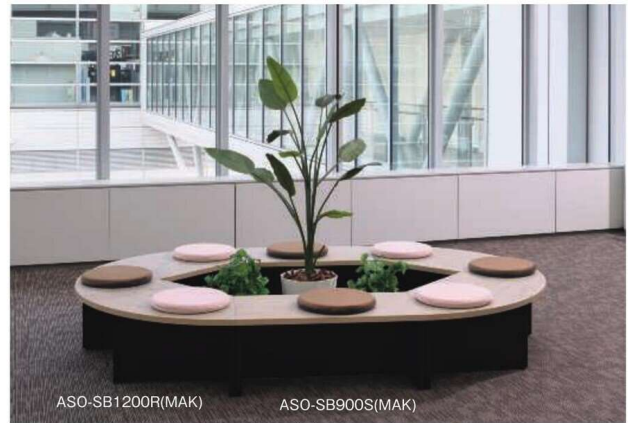

System Bench

ASO-SB

■カラーサンプル

ASO-SB1200R (BR)

ASO-SB900S (MAK)

NEW 組立

システムベンチ	価格(税抜)	サイズ(mm)	梱包才数	梱包重量
ASO-SB1200R	132,000円	W1200×D565×H380	3.2才	25kg

仕様 / 天板:パーティクルボード 抗ウイルスメラミン化粧板(t30mm)ABSエッジ 抗ウイルスABSエッジ(SGRは通常ABS) 本体:メラミン化粧板 入数:1

ASO-SB1200R

NEW 組立

システムベンチ	価格(税抜)	サイズ(mm)	梱包才数	梱包重量
ASO-SB900S	99,000円	W900×D450×H380	1.9才	22kg

仕様 / 天板:パーティクルボード 抗ウイルスメラミン化粧板(t30mm)ABSエッジ 抗ウイルスABSエッジ(SGRは通常ABS) 本体:メラミン化粧板 入数:1

ASO-SB900S