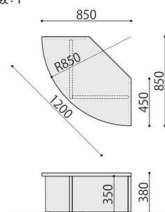

System Bench

ASO-SB

■カラーサンプル

ASO-SB1200R (BR)

ASO-SB900S (MAK)

NEW 組立

システムベンチ	価格(税抜)	サイズ(mm)	梱包才数	梱包重量
ASO-SB1200R	132,000円	W1200×D565×H380	3.2才	25kg

仕様 / 天板:パーティクルボード 抗ウイルスメラミン化粧板(t30mm)ABSエッジ 抗ウイルスABSエッジ(SGRは通常ABS) 本体:メラミン化粧板 入数:1

ASO-SB1200R

NEW 組立

システムベンチ	価格(税抜)	サイズ(mm)	梱包才数	梱包重量
ASO-SB900S	99,000円	W900×D450×H380	1.9才	22kg

仕様 / 天板:パーティクルボード 抗ウイルスメラミン化粧板(t30mm)ABSエッジ 抗ウイルスABSエッジ(SGRは通常ABS) 本体:メラミン化粧板 入数:1

ASO-SB900S