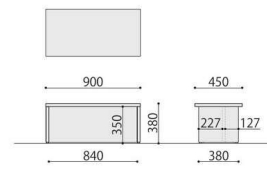

System Bench

ASO-SB

■カラーサンプル

ASO-SB1200R (BR)

ASO-SB900S (MAK)

NEW 組立

システムベンチ	価格(税抜)	サイズ(mm)	梱包才数	梱包重量
ASO-SB1200R	132,000円	W1200×D565×H380	3.2才	25kg

仕様 / 天板:パーティクルボード 抗ウイルスメラミン化粧板(t30mm)ABSエッジ 抗ウイルスABSエッジ(SGRは通常ABS) 本体:メラミン化粧板 入数:1

ASO-SB1200R

NEW 組立

システムベンチ	価格(税抜)	サイズ(mm)	梱包才数	梱包重量
ASO-SB900S	99,000円	W900×D450×H380	1.9才	22kg

仕様 / 天板:パーティクルボード 抗ウイルスメラミン化粧板(t30mm)ABSエッジ 抗ウイルスABSエッジ(SGRは通常ABS) 本体:メラミン化粧板 入数:1

ASO-SB900S